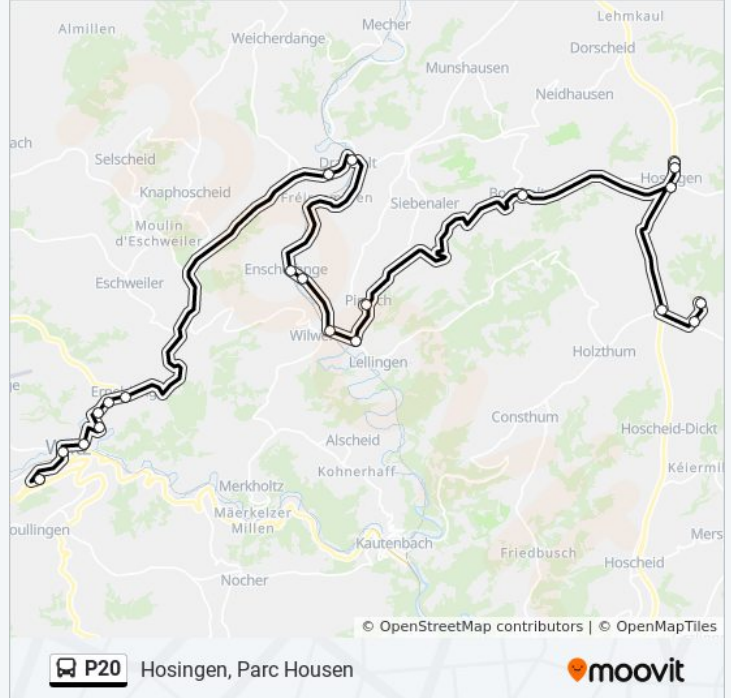

Hosingen, Parc Housen

Téléchargez

La ligne P20 de bus (Hosingen, Parc Housen) a 2 itinéraires. Pour les jours de la semaine, les heures de service sont: (1) Hosingen, Parc Housen: 16:15(2) Wiltz, Lycée Du Nord: 07:03
Utilisez l'application Moovit pour trouver la station de la ligne P20 de bus la plus proche et savoir quand la prochaine ligne P20 de bus arrive.

Direction: Hosingen, Parc Housen

20 arrêts

[VOIR LES HORAIRES DE LA LIGNE](#)

Wiltz, Lycée Du Nord
Wiltz, Lann
Wiltz, Wéinebeerig
Weidingen, Wegdicher Bréck
Weidingen, Erpeldangerstrooss/Knupp
Weidingen, Erpeldangerstrooss
Erpeldange/Wiltz
Drauffelt, Op Der Léi
Drauffelt, Gare Routière
Enscherange, Bei Steckech
Enscherange, Loumillen
Wilwerwiltz, Gare Routière
Wilwerwiltz, Tomm
Pintsch, An Der Kéier
Bockholtz/Hosingen, Kiirch
Hosingen, Eesberwee
Hosingen, Ewescht Duerf
Hosingen, Bei Der Kierch
Um Schinker
Hosingen, Parc Housen

Informations de la ligne P20 de bus**Direction:** Hosingen, Parc Housen**Arrêts:** 20**Durée du Trajet:** 41 min**Récapitulatif de la ligne:**

Direction: Wiltz, Lycée Du Nord

18 arrêts

[VOIR LES HORAIRES DE LA LIGNE](#)

- Hosingen, Bei Der Kierch
- Hosingen, Eesberwee
- Bockholtz/Hosingen, Kiirch
- Pintsch, An Der Kéier
- Wilwerwiltz, Tomm
- Wilwerwiltz, Gare Routière
- Enscherange, Loumillen
- Enscherange, Bei Steckech
- Drauffelt, Gare Routière
- Drauffelt, Op Der Léi
- Erpeldange/Wiltz
- Weidingen, Erpeldangerstrooss
- Weidingen, Erpeldangerstrooss/Knupp
- Weidingen, Wegdicher Bréck
- Wiltz, Wéinebeerig
- Wiltz, Lann
- Wiltz, Pompjeesbau
- Wiltz, Lycée Du Nord