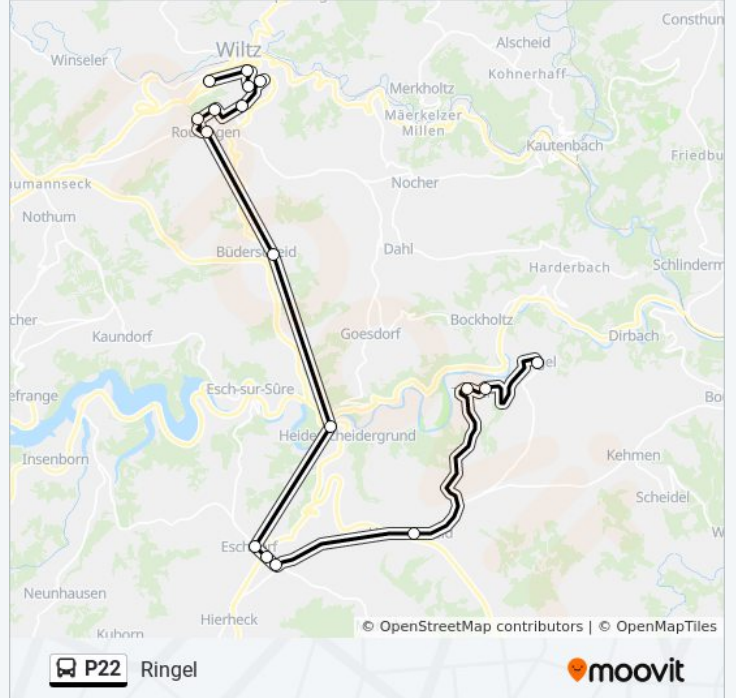

Informations de la ligne P22 de bus**Direction:** Heiderscheid**Arrêts:** 14**Durée du Trajet:** 28 min**Récapitulatif de la ligne:**

Direction: Ringel

17 arrêts

[VOIR LES HORAIRES DE LA LIGNE](#)

Wiltz, Lycée Du Nord
 Wiltz, Clinique
 Wiltz, Brandbau
 Wiltz, Belle Vue
 Wiltz, Bastnacherstrooss
 Roullingen, Chalets Scouts
 Roullingen, Réimerwee
 Roullingen, AM Duerf
 Buederscheid, Village
 Heischtergronn, Beim Bréckert
 Eschdorf, Mairie
 Eschdorf, An Der Driicht
 Eschdorf, Quatre Vents
 Heiderscheid
 Tadler
 Tadler, Kierfecht
 Ringel

Informations de la ligne P22 de bus

Direction: Ringel

Arrêts: 17

Durée du Trajet: 36 min

Récapitulatif de la ligne:

Direction: Wiltz, Lycée Du Nord

17 arrêts

[VOIR LES HORAIRES DE LA LIGNE](#)