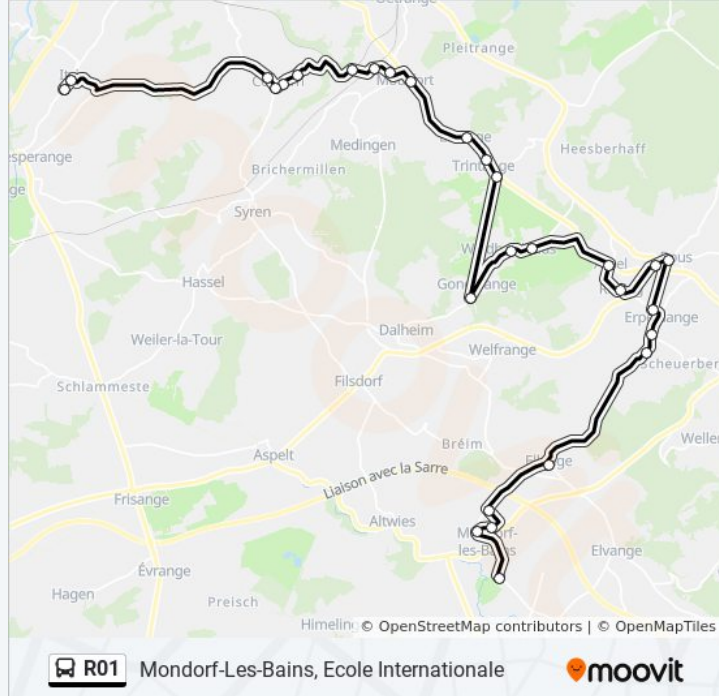

Assel

Rolling/Bous

Bous, Kapell

Bous, Kierch

Erpeldange/Bous, Rollengerstrooss

Erpeldange/Bous, Scheierbiérg

Emeringerhaff

Ellange, Martialis

Mondorf-Les-Bains, Rue J. Dolibois

Mondorf-Les-Bains, Av. Gr.D. Charlotte

Mondorf-Les-Bains, Vor Howent

Mondorf-Les-Bains, Ecole Internationale

Les horaires et trajets sur une carte de la ligne R01 de bus sont disponibles dans un fichier PDF hors-ligne sur moovitapp.com. Utilisez le [Appli Moovit](#) pour voir les horaires de bus, train ou métro en temps réel, ainsi que les instructions étape par étape pour tous les transports publics à Luxembourg.

[À propos de Moovit](#) • [Solutions MaaS](#) • [Pays disponibles](#) • [Communauté Moovit](#)

© 2024 Moovit - Tous droits réservés

**Consultez les horaires
d'arrivée en direct**