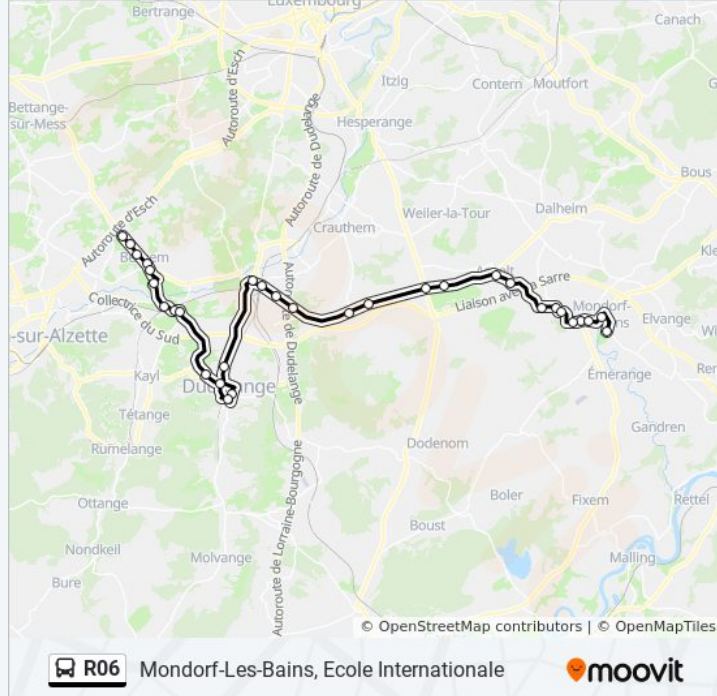

Utilisez l'application Moovit pour trouver la station de la ligne R06 de bus la plus proche et savoir quand la prochaine ligne R06 de bus arrive.

**Direction: Mondorf-Les-Bains, Ecole Internationale**

31 arrêts

**Informations de la ligne R06 de bus**

**Direction:** Mondorf-Les-Bains, Ecole Internationale

**Arrêts:** 31

**Durée du Trajet:** 63 min

**Récapitulatif de la ligne:**

Frisange, Ennescht Duerf

Aspelt, Gare

Aspelt, AM Grëndchen

Altwies, Beckeschmillen

Altwies, An Der Kaz

Altwies, Millbaach

Mondorf-Les-Bains, Kleng Gare

Mondorf-Les-Bains, Bei Der Douane

Mondorf-Les-Bains, Christophorus

Mondorf-Les-Bains, Casino 2000

### Direction: Pontpierre, Bei Der Kierch

30 arrêts

[VOIR LES HORAIRES DE LA LIGNE](#)

Mondorf-Les-Bains, Ecole Internationale

Mondorf-Les-Bains, Casino 2000

Mondorf-Les-Bains, Christophorus

Mondorf-Les-Bains, Bei Der Douane