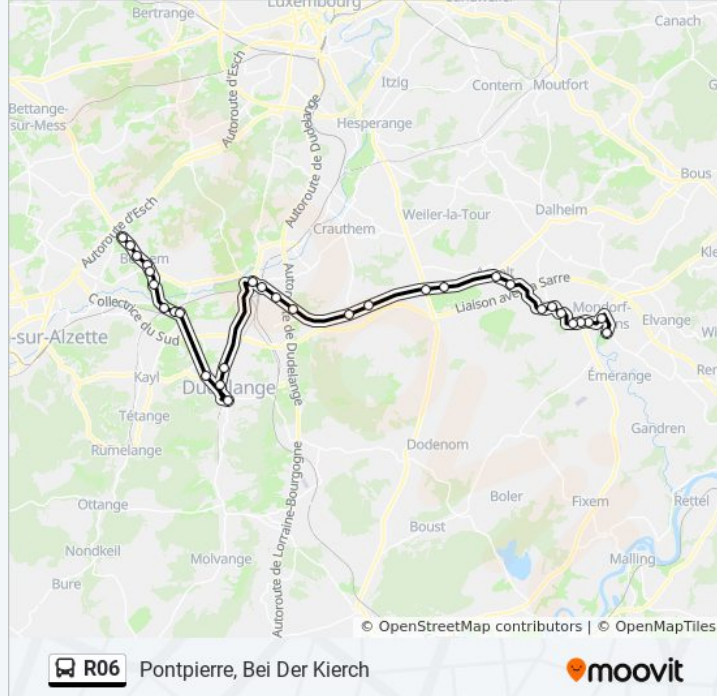

Dudelange, Kierfecht

Dudelange, Gemeng

Dudelange, Route De Kayl

Noertzange, Route De Kayl

Noertzange, AM Duerf

Noertzange, Lohrwies

Bergem, Naerzengerstrooss

Bergem, AM Haff

Bergem, Centre

Bergem, Steebréckerwee

Pontpierre, Steewe

Pontpierre, Bei Der Kierch

Les horaires et trajets sur une carte de la ligne R06 de bus sont disponibles dans un fichier PDF hors-ligne sur moovitapp.com. Utilisez le [Appli Moovit](#) pour voir les horaires de bus, train ou métro en temps réel, ainsi que les instructions étape par étape pour tous les transports publics à Luxembourg.

[À propos de Moovit](#) • [Solutions MaaS](#) • [Pays disponibles](#) • [Communauté Moovit](#)

© 2024 Moovit - Tous droits réservés

**Consultez les horaires
d'arrivée en direct**