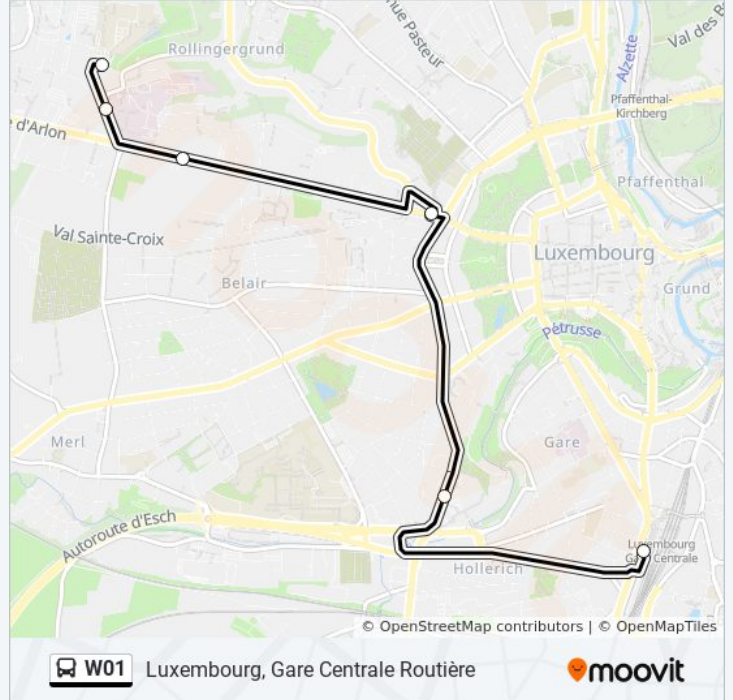

Utilisez l'application Moovit pour trouver la station de la ligne W01 de bus la plus proche et savoir quand la prochaine ligne W01 de bus arrive.

Direction: Belair, Ltps / Siège

6 arrêts

[VOIR LES HORAIRES DE LA LIGNE](#)

Direction: Luxembourg, Gare Centrale Routière

6 arrêts

[VOIR LES HORAIRES DE LA LIGNE](#)

Belair, Ltps / Siège

Belair, Kannerklinick/Maternité

Belair, Wandmillen

Centre, Stäreplaz / Étoile (Bus)

Hollerich, Heentze Park

Informations de la ligne W01 de bus

Direction: Luxembourg, Gare Centrale Routière

Arrêts: 6

Durée du Trajet: 11 min

Récapitulatif de la ligne:

Les horaires et trajets sur une carte de la ligne W01 de bus sont disponibles dans un fichier PDF hors-ligne sur moovitapp.com. Utilisez le [Appli Moovit](#) pour voir les horaires de bus, train ou métro en temps réel, ainsi que les instructions étape par étape pour tous les transports publics à Luxembourg.