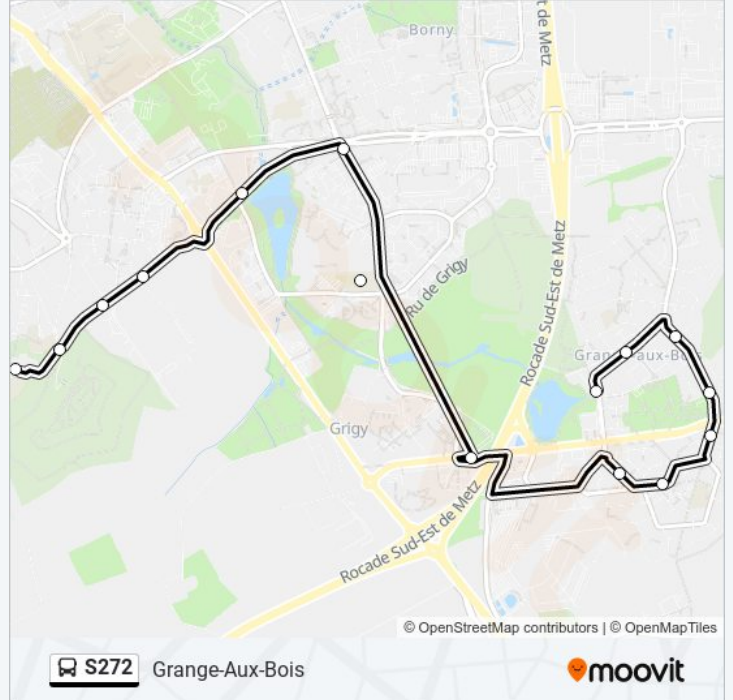

Les horaires et trajets sur une carte de la ligne S272 de bus sont disponibles dans un fichier PDF hors-ligne sur moovitapp.com. Utilisez le Appli Moovit pour voir les horaires de bus, train ou métro en temps réel, ainsi que les instructions étape par étape pour tous les transports publics à Metz.

© 2024 Moovit - Tous droits réservés