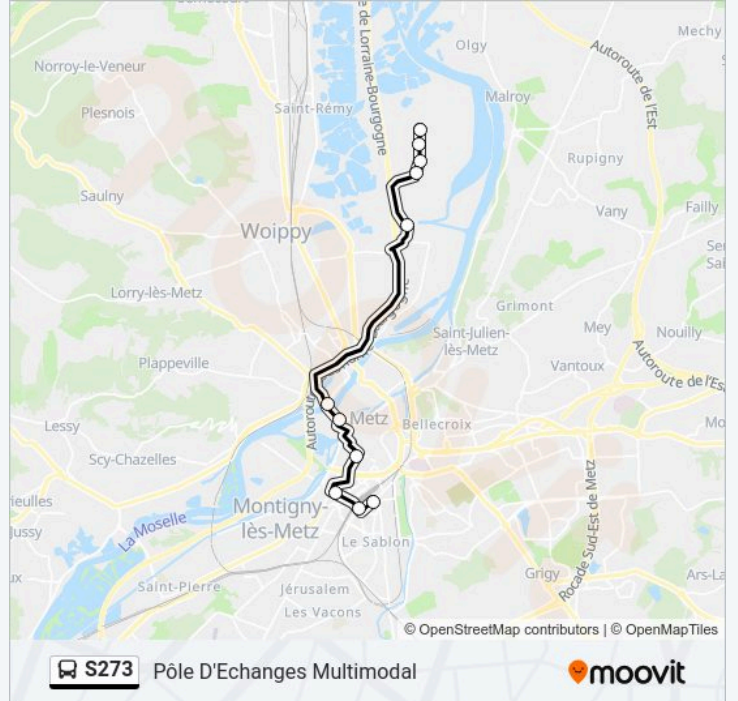

 **S273****Pôle D'Echanges Multimodal**

Téléchargez

La ligne S273 de bus Pôle D'Echanges Multimodal a un itinéraire. Pour les jours de la semaine, les heures de service sont:

(1) Pôle D'Echanges Multimodal: 07:10

Utilisez l'application Moovit pour trouver la station de la ligne S273 de bus la plus proche et savoir quand la prochaine ligne S273 de bus arrive.

Direction: Pôle D'Echanges Multimodal

11 arrêts

[VOIR LES HORAIRES DE LA LIGNE](#)

Verlaine

Arenes

Pole Multimodal

Horaires de la ligne S273 de bus

Horaires de l'itinéraire Pôle D'Echanges Multimodal:

lundi	07:10
mardi	07:10
mercredi	07:10
jeudi	07:10
vendredi	07:10
samedi	Pas Opérationnel
dimanche	Pas Opérationnel

Informations de la ligne S273 de bus**Direction:** Pôle D'Echanges Multimodal**Arrêts:** 11**Durée du Trajet:** 25 min**Récapitulatif de la ligne:**

Les horaires et trajets sur une carte de la ligne S273 de bus sont disponibles dans un fichier PDF hors-ligne sur moovitapp.com. Utilisez le Appli Moovit pour voir les horaires de bus, train ou métro en temps réel, ainsi que les instructions étape par étape pour tous les transports publics à Metz.