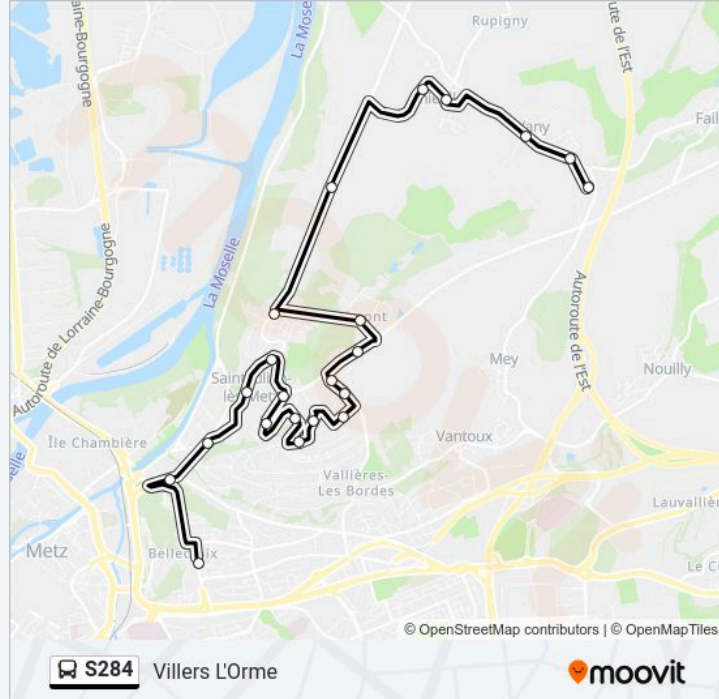

Chieulles

Vany

Entre Deux Villes

Villers-L'Orme

Les horaires et trajets sur une carte de la ligne S284 de bus sont disponibles dans un fichier PDF hors-ligne sur moovitapp.com. Utilisez le Appli Moovit pour voir les horaires de bus, train ou métro en temps réel, ainsi que les instructions étape par étape pour tous les transports publics à Metz.

© 2024 Moovit - Tous droits réservés