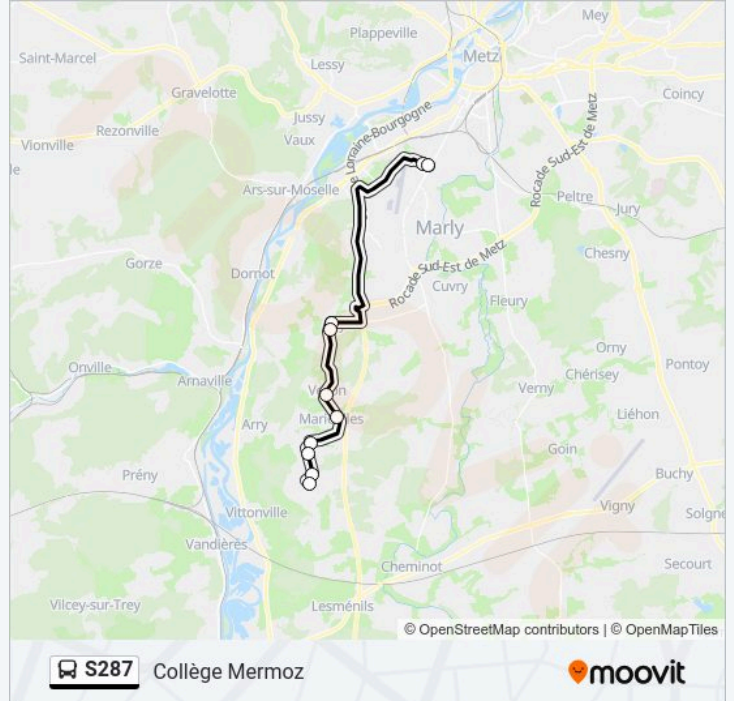

 S287

Collège Mermoz

Téléchargez

La ligne S287 de bus (Collège Mermoz) a 2 itinéraires. Pour les jours de la semaine, les heures de service sont:

(1) Collège Mermoz: 07:10(2) Mardigny: 16:35

Utilisez l'application Moovit pour trouver la station de la ligne S287 de bus la plus proche et savoir quand la prochaine ligne S287 de bus arrive.

Direction: Collège Mermoz

10 arrêts

[VOIR LES HORAIRES DE LA LIGNE](#)

Mardigny

La Corvee

Notre Dame

Chanoine Ritz

Marieulles

Vezon

Fey

Rd66

11^{ème} D'Aviation

Luette

Horaires de la ligne S287 de bus

Horaires de l'itinéraire Collège Mermoz:

lundi	07:10
mardi	07:10
mercredi	07:10
jeudi	07:10
vendredi	07:10
samedi	Pas Opérationnel
dimanche	Pas Opérationnel

Informations de la ligne S287 de bus**Direction:** Collège Mermoz**Arrêts:** 10**Durée du Trajet:** 30 min**Récapitulatif de la ligne:**

Direction: Mardigny

10 arrêts

[VOIR LES HORAIRES DE LA LIGNE](#)

- Luette
- 11^{ème} D'Aviation
- Rd66
- Fey
- Vezone
- Marieulles
- Chanoine Ritz
- Notre Dame
- La Corvee
- Mardigny