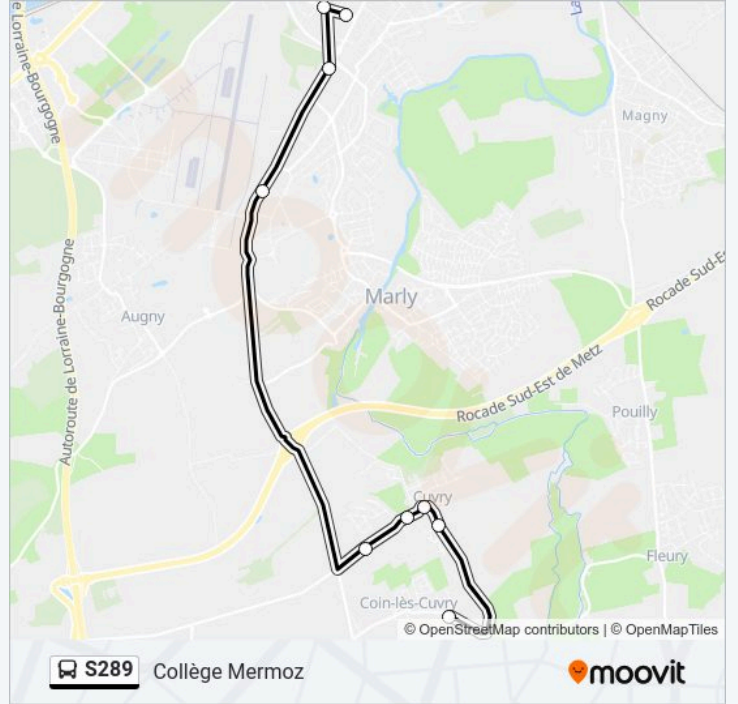

Direction: Cuvry

8 arrêts

[VOIR LES HORAIRES DE LA LIGNE](#)

Luette

Grange Aux Ormes

Gare D'Augny

Louviere

Vignottes

Informations de la ligne S289 de bus**Direction:** Cuvry**Arrêts:** 8**Durée du Trajet:** 12 min**Récapitulatif de la ligne:**

Direction: Collège Mermoz

9 arrêts

[VOIR LES HORAIRES DE LA LIGNE](#)

La Pommeraie

Horaires de la ligne S289 de bus

Horaires de l'itinéraire Collège Mermoz:

lundi	07:24
mardi	07:24
mercredi	07:24
jeudi	07:24
vendredi	07:24
samedi	Pas Opérationnel
dimanche	Pas Opérationnel

Informations de la ligne S289 de bus

Direction: Collège Mermoz

Arrêts: 9

Durée du Trajet: 16 min

Récapitulatif de la ligne:

Les horaires et trajets sur une carte de la ligne S289 de bus sont disponibles dans un fichier PDF hors-ligne sur moovitapp.com. Utilisez le Appli Moovit pour voir les horaires de bus, train ou métro en temps réel, ainsi que les instructions étape par étape pour tous les transports publics à Metz.