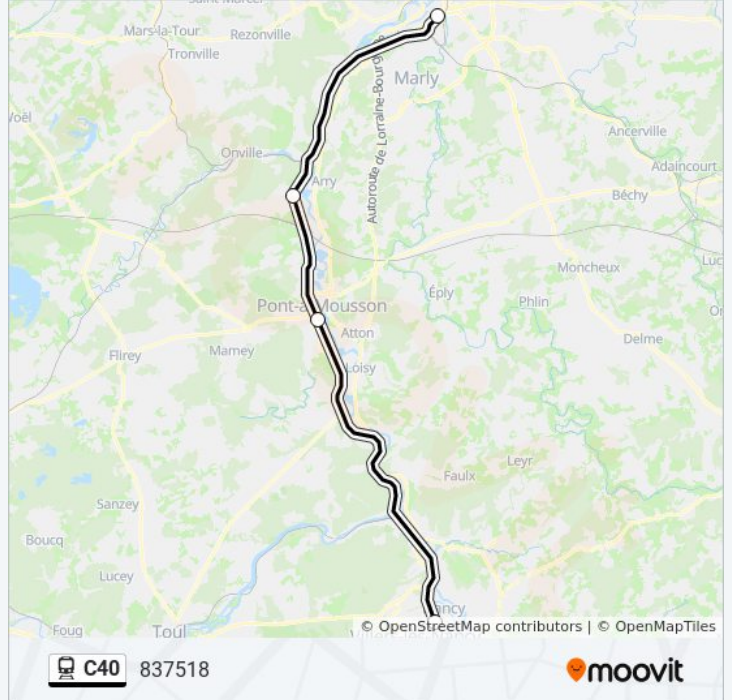

Direction: 837521

12 arrêts

[VOIR LES HORAIRES DE LA LIGNE](#)

Nancy Place De La République

Frouard

Pompey

Belleville Gare

Dieulouard

Pont-À-Mousson

Vandières Station Total

Pagny-Sur-Moselle

Novéant-Sur-Moselle Gare

Ancy-Sur-Moselle

Ars-Sur-Moselle

Metz

Horaires de la ligne C40 de train

Horaires de l'itinéraire 837521:

lundi	08:28
mardi	08:28
mercredi	08:28
jeudi	08:28
vendredi	08:28
samedi	08:28
dimanche	Pas Opérationnel

Informations de la ligne C40 de train

Direction: 837521

Arrêts: 12

Durée du Trajet: 53 min

Récapitulatif de la ligne: