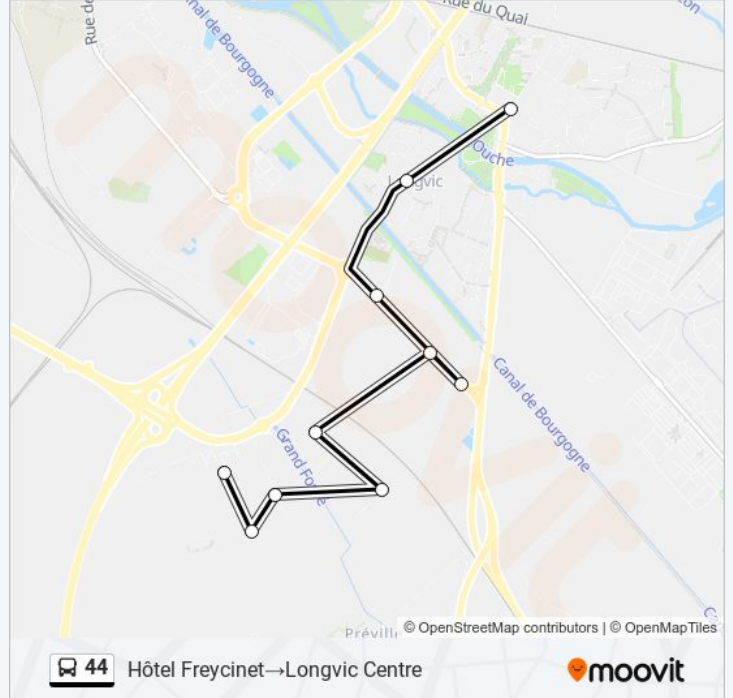

Hôtel Freycinet → Longvic Centre

Téléchargez

La ligne 44 de bus (Hôtel Freycinet → Longvic Centre) a 2 itinéraires. Pour les jours de la semaine, les heures de service sont:

(1) Hôtel Freycinet → Longvic Centre: 06:30 - 20:00 (2) Longvic Centre → Hôtel Freycinet: 06:00 - 19:30

Utilisez l'application Moovit pour trouver la station de la ligne 44 de bus la plus proche et savoir quand la prochaine ligne 44 de bus arrive.

Direction: Hôtel Freycinet → Longvic Centre

10 arrêts

[VOIR LES HORAIRES DE LA LIGNE](#)

Duhamel

Longvic Centre

Horaires de la ligne 44 de bus

Horaires de l'itinéraire Hôtel Freycinet → Longvic Centre:

lundi	06:30 - 20:00
mardi	06:30 - 20:00
mercredi	06:30 - 20:00
jeudi	06:30 - 20:00
vendredi	06:30 - 20:00
samedi	06:30 - 20:00
dimanche	Pas Opérationnel

Informations de la ligne 44 de bus**Direction:** Hôtel Freycinet → Longvic Centre**Arrêts:** 10**Durée du Trajet:** 20 min**Récapitulatif de la ligne:**

Direction: Longvic Centre → Hôtel Freycinet

11 arrêts