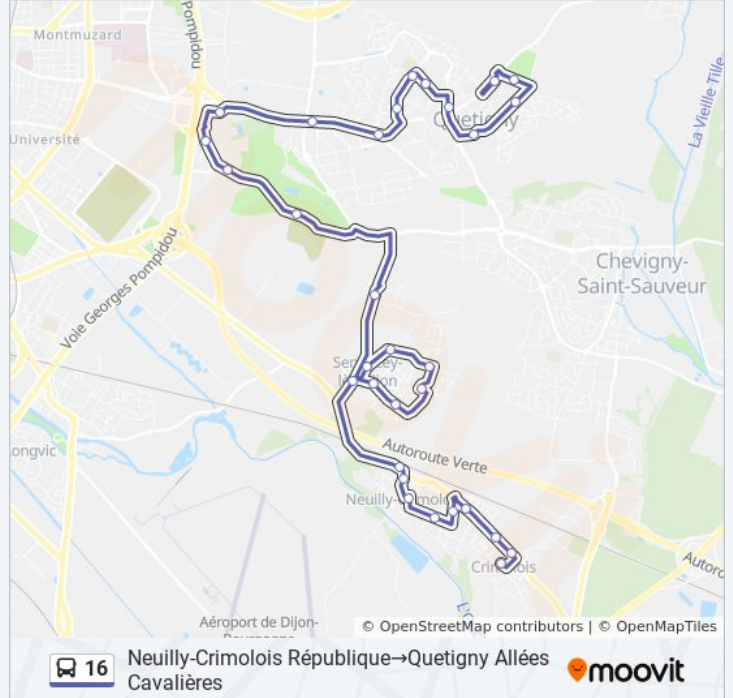

Utilisez l'application Moovit pour trouver la station de la ligne 16 de bus la plus proche et savoir quand la prochaine ligne 16 de bus arrive.

**Direction: Neuilly-Crimolois
République→Quetigny Allées Cavalières**

31 arrêts

[VOIR LES HORAIRES DE LA LIGNE](#)

Neuilly-Crimolois République

St-Antoine

La Combe

La Gentiane

Corneille

Racine

Informations de la ligne 16 de bus

Direction: Neuilly-Crimolois République→Quetigny
Allées Cavalières

Arrêts: 31

Durée du Trajet: 32 min

Récapitulatif de la ligne:

Creps
 Piscine Olympique
 Cap Vert
 Grand Marché
 Château
 Collège Rostand
 Ronde
 Cromois
 Quetigny Mairie
 Croix St-Martin
 Gendarmerie
 Quetigny Allées Cavalières

Direction: Quetigny Allées Cavalières→Neully-Crimolois République

30 arrêts

[VOIR LES HORAIRES DE LA LIGNE](#)

Quetigny Allées Cavalières
 Gendarmerie
 Croix St-Martin
 Quetigny Mairie
 Cromois
 Ronde
 Collège Rostand
 Château
 Grand Marché
 Cap Vert
 Piscine Olympique
 Creps
 De Coubertin
 Site Funéraire Dijonmétropole
 Bassin
 Sennecey Mairie