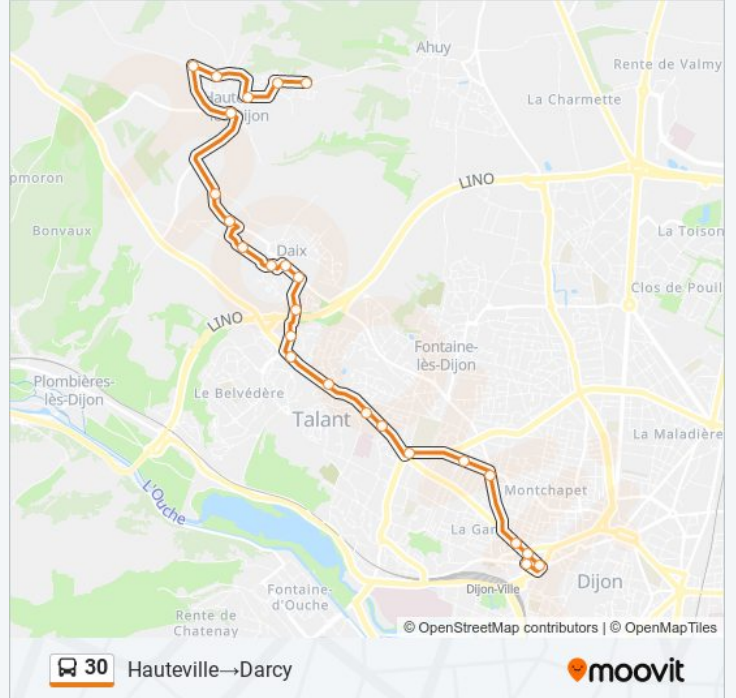

Clomiers

Pompon

Bizet

Spuller

Dubois

Square Darcy

Darcy

Les horaires et trajets sur une carte de la ligne 30 de bus sont disponibles dans un fichier PDF hors-ligne sur moovitapp.com. Utilisez le [Appli Moovit](#) pour voir les horaires de bus, train ou métro en temps réel, ainsi que les instructions étape par étape pour tous les transports publics à Dijon.

[À propos de Moovit](#) • [Solutions MaaS](#) • [Pays disponibles](#) • [Communauté Moovit](#)

© 2024 Moovit - Tous droits réservés

Consultez les horaires d'arrivée en direct