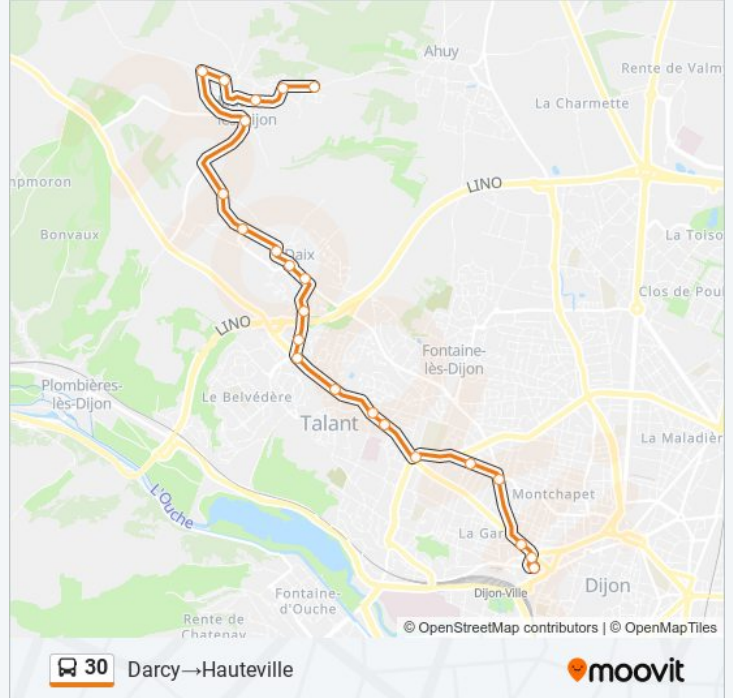

Chambertin

Hauteville

Direction: Hauteville→Darcy

25 arrêts

[VOIR LES HORAIRES DE LA LIGNE](#)

Hauteville

Chambertin

Place Du Puits

Les Collines

La Paisse

Hauteville Mairie

St-Laurent

Changey

Meix Pillon

Champs Viaux

Bernard

Rue De Dijon

Alisiers

Maladière

Canzio

La Fillotte

Herriot

Chaumière

Horaires de la ligne 30 de bus

Horaires de l'itinéraire Hauteville→Darcy:

lundi	05:28 - 20:00
mardi	05:28 - 20:00
mercredi	05:28 - 20:00
jeudi	05:28 - 20:00
vendredi	05:28 - 20:00
samedi	05:28 - 20:19
dimanche	Pas Opérationnel

Informations de la ligne 30 de bus

Direction: Hauteville→Darcy

Arrêts: 25

Durée du Trajet: 28 min

Récapitulatif de la ligne: