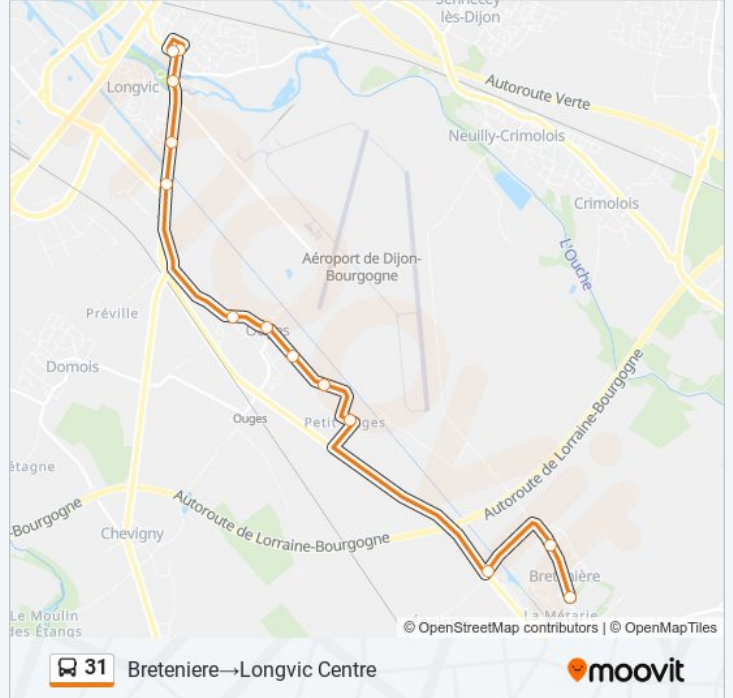

La ligne 31 de bus (Breteniere → Longvic Centre) a 2 itinéraires. Pour les jours de la semaine, les heures de service sont:
(1) Breteniere → Longvic Centre: 05:46 - 21:11 (2) Longvic Centre → Breteniere: 06:01 - 20:55

Utilisez l'application Moovit pour trouver la station de la ligne 31 de bus la plus proche et savoir quand la prochaine ligne 31 de bus arrive.

Direction: Breteniere → Longvic Centre

13 arrêts

[VOIR LES HORAIRES DE LA LIGNE](#)

Breteniere
La Garande
Silo
Petit Ouges
De Gaulle
Verger Conservatoire
Ouges Mairie
Tilleul
Longvic Z.I.
Ecluse
Longvic Mairie
Longvic Centre
Longvic Centre

Horaires de la ligne 31 de bus

Horaires de l'itinéraire Breteniere → Longvic Centre:

Direction: Longvic Centre→Breteniere

12 arrêts

[VOIR LES HORAIRES DE LA LIGNE](#)

- Longvic Centre
- Longvic Mairie
- Ecluse
- Longvic Z.I.
- Tilleul
- Ouges Mairie
- Verger Conservatoire
- De Gaulle
- Petit Ouges
- Silo
- La Garande
- Breteniere