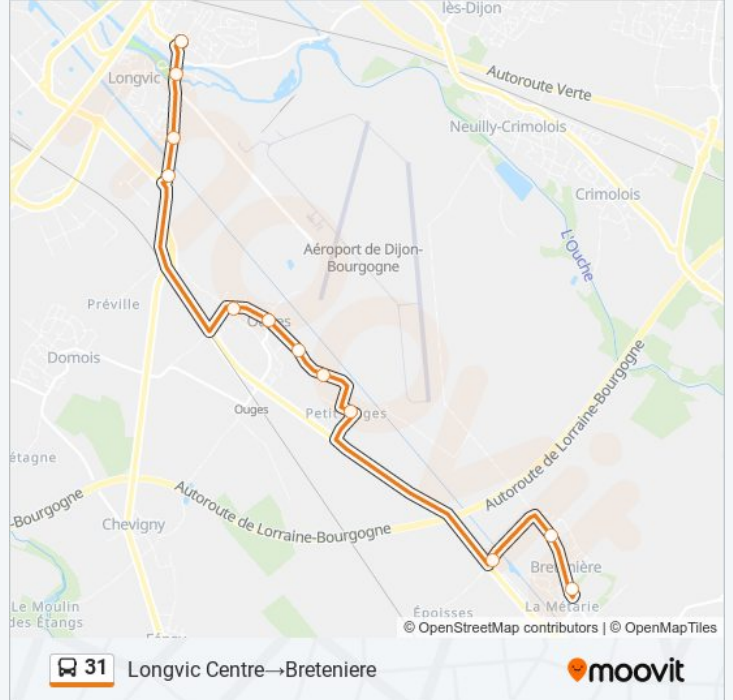

Les horaires et trajets sur une carte de la ligne 31 de bus sont disponibles dans un fichier PDF hors-ligne sur moovitapp.com. Utilisez le [Appli Moovit](#) pour voir les horaires de bus, train ou métro en temps réel, ainsi que les instructions étape par étape pour tous les transports publics à Dijon.

[À propos de Moovit](#) • [Solutions MaaS](#) • [Pays disponibles](#) • [Communauté Moovit](#)

© 2024 Moovit - Tous droits réservés

Consultez les horaires d'arrivée en direct