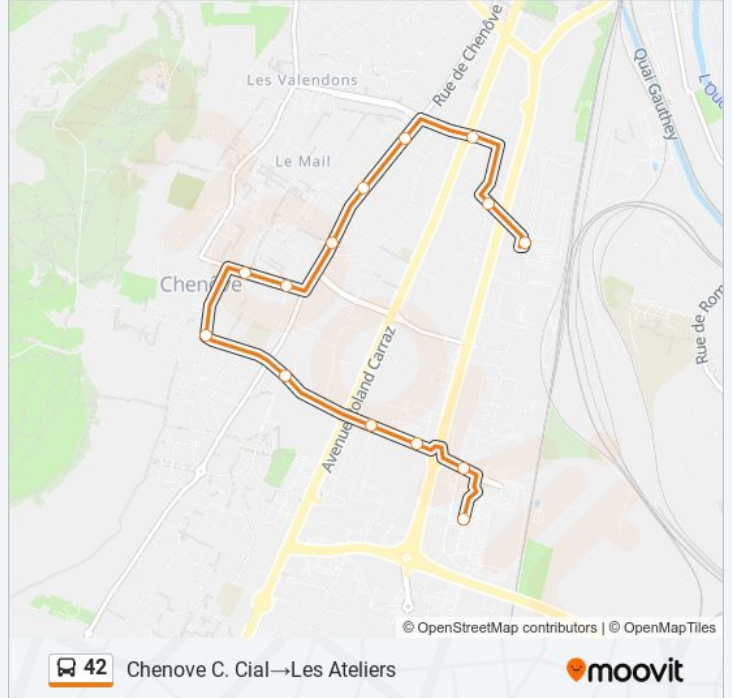

La ligne 42 de bus (Chenove C. Cial → Les Ateliers) a 2 itinéraires. Pour les jours de la semaine, les heures de service sont: (1) Chenove C. Cial → Les Ateliers: 06:55 - 21:03 (2) Les Ateliers → Chenove C. Cial: 06:36 - 20:44
Utilisez l'application Moovit pour trouver la station de la ligne 42 de bus la plus proche et savoir quand la prochaine ligne 42 de bus arrive.

Direction: Chenove C. Cial → Les Ateliers

14 arrêts

[VOIR LES HORAIRES DE LA LIGNE](#)

Chenove C. Cial
Charton
Palissy
Route De Beaune
Rue De Longvic
Vieux Bourg
Chenôve Centre
Thibaut
Bazin
Gambetta
Mairey
Carraz
Sembat
Les Ateliers

Informations de la ligne 42 de bus**Direction:** Chenove C. Cial → Les Ateliers**Arrêts:** 14**Durée du Trajet:** 18 min**Récapitulatif de la ligne:**

Direction: Les Ateliers→Chenove C. Cial

14 arrêts

[VOIR LES HORAIRES DE LA LIGNE](#)