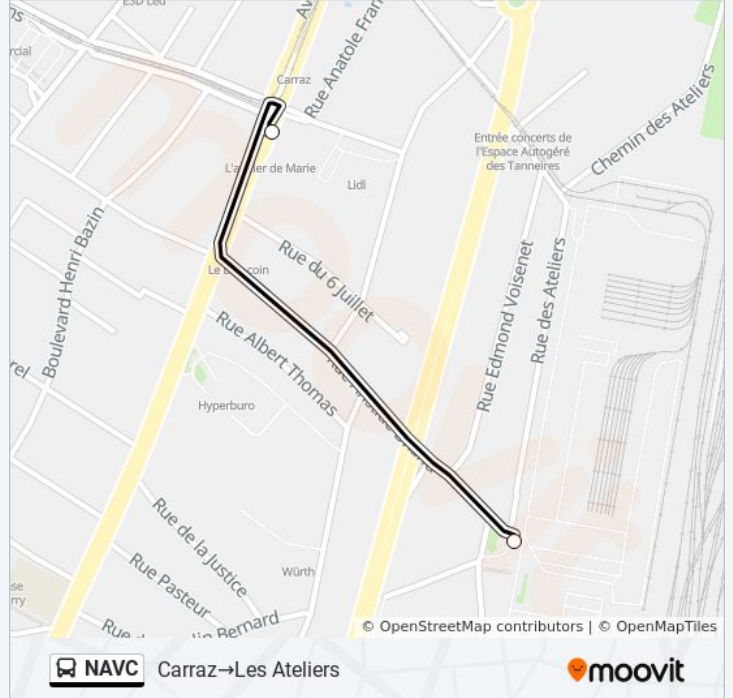

Utilisez l'application Moovit pour trouver la station de la ligne NAVC de bus la plus proche et savoir quand la prochaine ligne NAVC de bus arrive.

**Direction: Carraz→Les Ateliers**

2 arrêts

[VOIR LES HORAIRES DE LA LIGNE](#)

Carraz

Les Ateliers

**Horaires de la ligne NAVC de bus**

Horaires de l'itinéraire Carraz→Les Ateliers:

lundi	Pas Opérationnel
mardi	Pas Opérationnel
mercredi	Pas Opérationnel
jeudi	Pas Opérationnel
vendredi	Pas Opérationnel
samedi	Pas Opérationnel
dimanche	12:02 - 19:57

**Informations de la ligne NAVC de bus****Direction:** Carraz→Les Ateliers**Arrêts:** 2**Durée du Trajet:** 2 min**Récapitulatif de la ligne:**

**Direction: Les Ateliers→Carraz**

2 arrêts

[VOIR LES HORAIRES DE LA LIGNE](#)