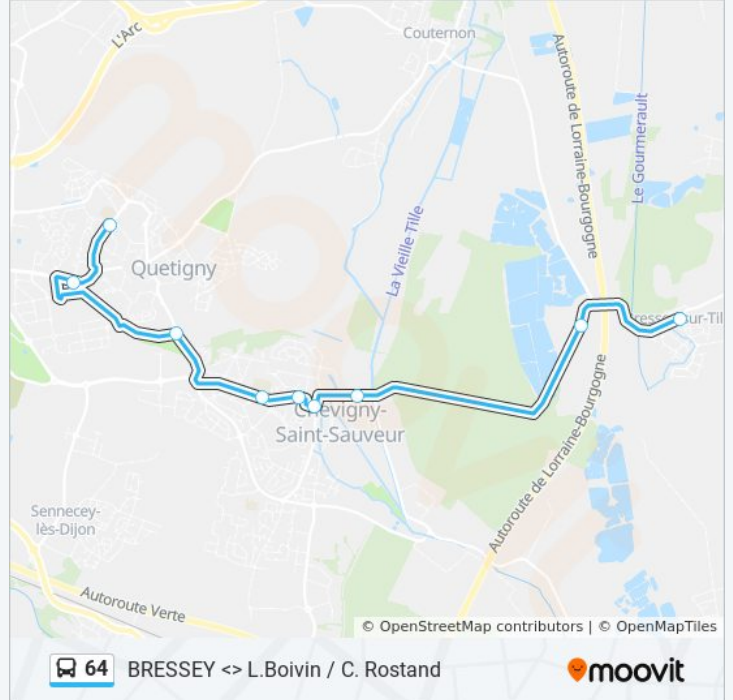

Utilisez l'application Moovit pour trouver la station de la ligne 64 de bus la plus proche et savoir quand la prochaine ligne 64 de bus arrive.

**Direction: Bressey→Collège Rostand**

9 arrêts

[VOIR LES HORAIRES DE LA LIGNE](#)

**Direction: Collège Rostand → Bresse**

9 arrêts

[VOIR LES HORAIRES DE LA LIGNE](#)

Collège Rostand

Grand Marché

Lycée De Serres

Lycée Boivin

Molière

Chevigny Mairie

Capucines

Bresse Za

Bresse

**Horaires de la ligne 64 de bus**

Horaires de l'itinéraire Collège Rostand → Bresse:

lundi	17:38
mardi	17:38
mercredi	Pas Opérationnel
jeudi	17:38
vendredi	17:38
samedi	Pas Opérationnel
dimanche	Pas Opérationnel

**Informations de la ligne 64 de bus**

**Direction:** Collège Rostand → Bresse

**Arrêts:** 9

**Durée du Trajet:** 18 min

**Récapitulatif de la ligne:**

Les horaires et trajets sur une carte de la ligne 64 de bus sont disponibles dans un fichier PDF hors-ligne sur [moovitapp.com](https://moovitapp.com). Utilisez le [Appli Moovit](#) pour voir les horaires de bus, train ou métro en temps réel, ainsi que les instructions étape par étape pour tous les transports publics à Dijon.