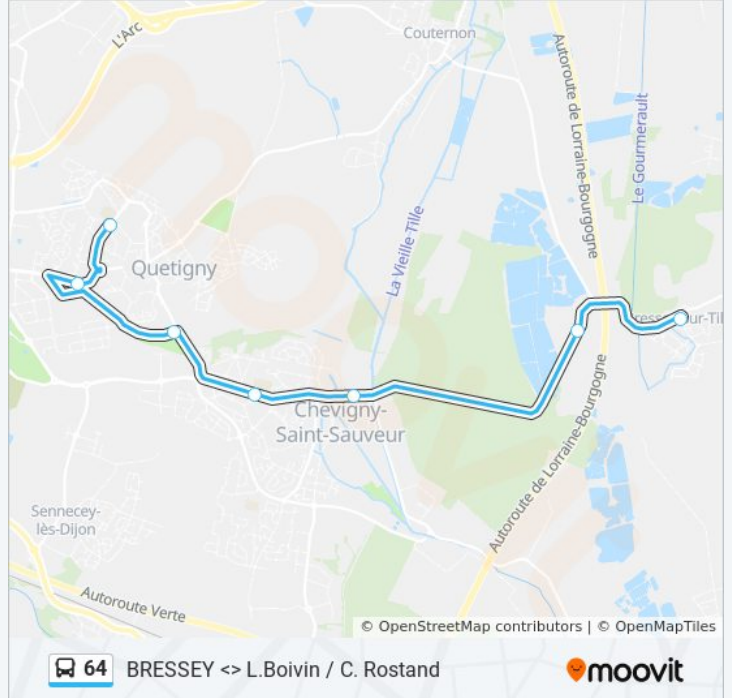

## BRESSEY &lt;&gt; L.Boivin / C. Rostand

Téléchargez

La ligne 64 de bus (BRESSEY <> L.Boivin / C. Rostand) a 2 itinéraires. Pour les jours de la semaine, les heures de service sont:

(1) Bressey→Collège Rostand: 08:00(2) Collège Rostand→Bressey: 17:38

Utilisez l'application Moovit pour trouver la station de la ligne 64 de bus la plus proche et savoir quand la prochaine ligne 64 de bus arrive.

**Direction: Bressey→Collège Rostand**

9 arrêts

[VOIR LES HORAIRES DE LA LIGNE](#)

Bressey  
Bressey Za  
Capucines  
Chevigny Mairie  
Molière  
Lycée Boivin  
Lycée De Serres  
Grand Marché  
Collège Rostand

**Horaires de la ligne 64 de bus**

Horaires de l'itinéraire Bressey→Collège Rostand:

**Direction: Collège Rostand → Bresse**

9 arrêts

[VOIR LES HORAIRES DE LA LIGNE](#)

Collège Rostand

Grand Marché

Lycée De Serres

Lycée Boivin

Molière