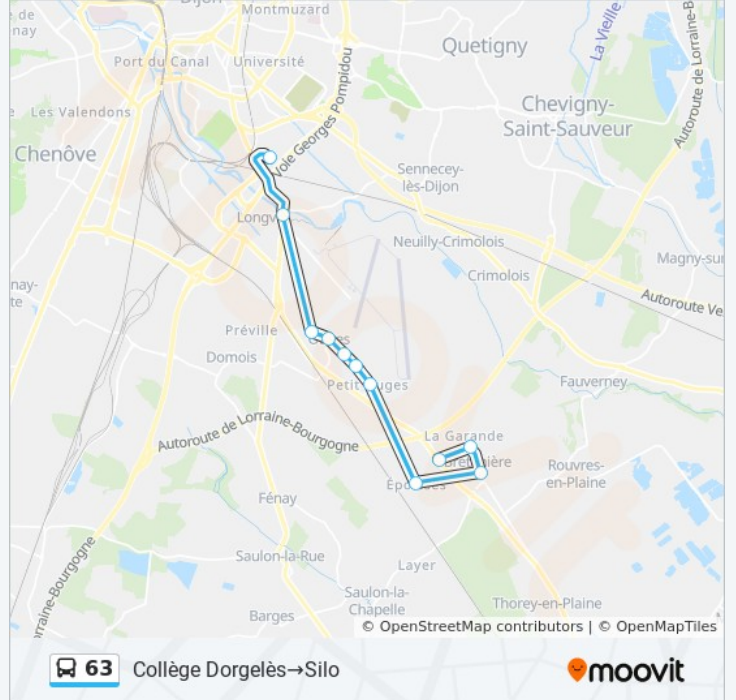

Utilisez l'application Moovit pour trouver la station de la ligne 63 de bus la plus proche et savoir quand la prochaine ligne 63 de bus arrive.

Direction: Collège Dorgelès→Silo

11 arrêts

[VOIR LES HORAIRES DE LA LIGNE](#)

Récapitulatif de la ligne:

Direction: Domaine D'Epoisses → Collège Dorgelès

11 arrêts

[VOIR LES HORAIRES DE LA LIGNE](#)

- Domaine D'Epoisses
- Breteniere
- La Garande
- Silo
- Petit Ouges
- De Gaulle
- Verger Conservatoire
- Ouges Mairie
- Tilleul
- Longvic Mairie
- Collège Dorgelès

Horaires de la ligne 63 de bus

Horaires de l'itinéraire Domaine D'Epoisses → Collège Dorgelès:

lundi	07:17
mardi	07:17
mercredi	07:17
jeudi	07:17
vendredi	07:17
samedi	Pas Opérationnel
dimanche	Pas Opérationnel

Informations de la ligne 63 de bus

Direction: Domaine D'Epoisses → Collège Dorgelès

Arrêts: 11

Durée du Trajet: 23 min

Récapitulatif de la ligne:

Les horaires et trajets sur une carte de la ligne 63 de bus sont disponibles dans un fichier PDF hors-ligne sur moovitapp.com. Utilisez le [Appli Moovit](#) pour voir les horaires de bus, train ou métro en temps réel, ainsi que les instructions étape par étape pour tous les transports publics à Dijon.