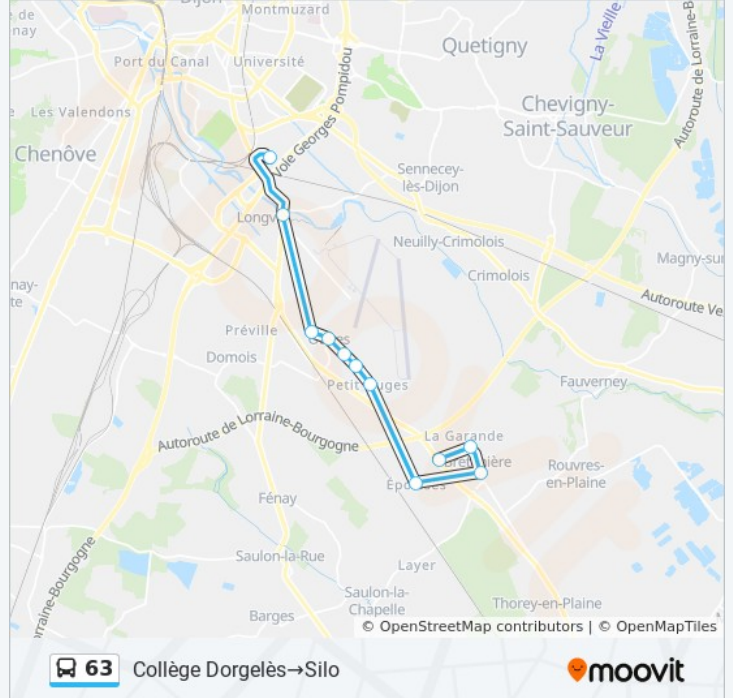

Utilisez l'application Moovit pour trouver la station de la ligne 63 de bus la plus proche et savoir quand la prochaine ligne 63 de bus arrive.

Direction: Collège Dorgelès→Silo

11 arrêts

[VOIR LES HORAIRES DE LA LIGNE](#)

Collège Dorgelès
Longvic Mairie
Tilleul
Ouges Mairie
Verger Conservatoire
De Gaulle
Petit Ouges
Domaine D'Epoisses
Breteniere
La Garande
Silo

Horaires de la ligne 63 de bus

Horaires de l'itinéraire Collège Dorgelès→Silo:

lundi	16:35
mardi	16:35
mercredi	12:05
jeudi	16:35
vendredi	16:35
samedi	Pas Opérationnel
dimanche	Pas Opérationnel

Informations de la ligne 63 de bus

Direction: Collège Dorgelès→Silo

Arrêts: 11

Durée du Trajet: 26 min

Récapitulatif de la ligne:

Direction: Domaine D'Epoisses → Collège Dorgelès

11 arrêts

[VOIR LES HORAIRES DE LA LIGNE](#)

- Domaine D'Epoisses
- Breteniere
- La Garande
- Silo
- Petit Ouges
- De Gaulle
- Verger Conservatoire
- Ouges Mairie
- Tilleul
- Longvic Mairie
- Collège Dorgelès