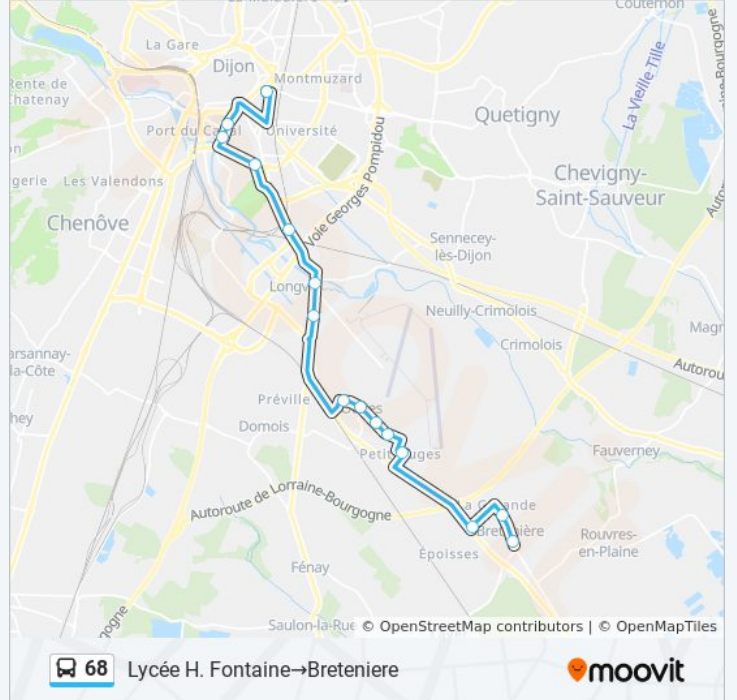

Utilisez l'application Moovit pour trouver la station de la ligne 68 de bus la plus proche et savoir quand la prochaine ligne 68 de bus arrive.

Direction: Breteniere→Lycée H. Fontaine

15 arrêts

[VOIR LES HORAIRES DE LA LIGNE](#)

Récapitulatif de la ligne:

Direction: Lycée H. Fontaine → Breteniere

15 arrêts

[VOIR LES HORAIRES DE LA LIGNE](#)

Lycée H. Fontaine

Bordot

Inspe

Chancenotte

Silo

La Garande

Breteniere

Horaires de la ligne 68 de bus

Horaires de l'itinéraire Lycée H. Fontaine → Breteniere:

lundi	18:10
mardi	18:10
mercredi	12:10
jeudi	18:10
vendredi	18:10
samedi	Pas Opérationnel
dimanche	Pas Opérationnel

Informations de la ligne 68 de bus

Direction: Lycée H. Fontaine → Breteniere

Arrêts: 15

Durée du Trajet: 39 min

Récapitulatif de la ligne:

Les horaires et trajets sur une carte de la ligne 68 de bus sont disponibles dans un fichier PDF hors-ligne sur moovitapp.com. Utilisez le [Appli Moovit](#) pour voir les horaires de bus, train ou métro en temps réel, ainsi que les instructions étape par étape pour tous les transports publics à Dijon.