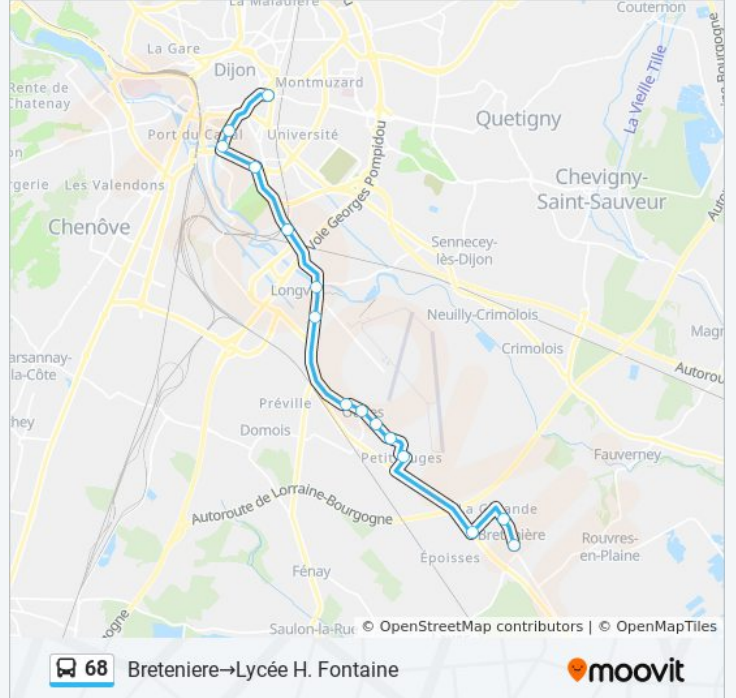

Utilisez l'application Moovit pour trouver la station de la ligne 68 de bus la plus proche et savoir quand la prochaine ligne 68 de bus arrive.

Direction: Breteniere→Lycée H. Fontaine

15 arrêts

[VOIR LES HORAIRES DE LA LIGNE](#)

Breteniere
La Garande
Silo
Petit Ouges
De Gaulle
Verger Conservatoire
Ouges Mairie
Tilleul
Ecluse
Longvic Mairie
Pommerets
Chancenotte
Inspe
Bordot
Lycée H. Fontaine

Horaires de la ligne 68 de bus

Horaires de l'itinéraire Breteniere→Lycée H. Fontaine:

lundi	07:04
mardi	07:04
mercredi	07:04
jeudi	07:04
vendredi	07:04
samedi	Pas Opérationnel
dimanche	Pas Opérationnel

Informations de la ligne 68 de bus

Direction: Breteniere→Lycée H. Fontaine

Arrêts: 15

Durée du Trajet: 38 min

Récapitulatif de la ligne:

Direction: Lycée H. Fontaine → Breteniere

15 arrêts

[VOIR LES HORAIRES DE LA LIGNE](#)

Lycée H. Fontaine

Bordot

Inspe

Chancenotte