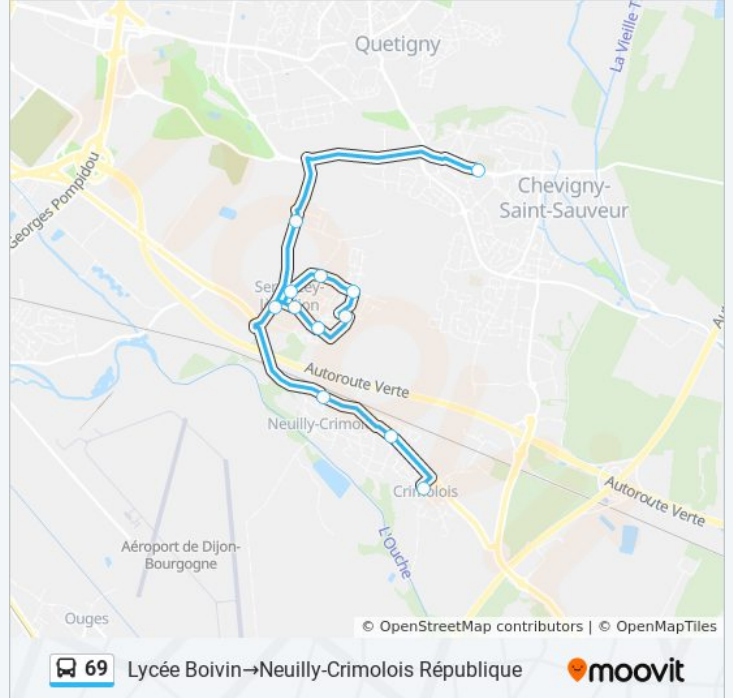

Utilisez l'application Moovit pour trouver la station de la ligne 69 de bus la plus proche et savoir quand la prochaine ligne 69 de bus arrive.

**Direction: Lycée Boivin→Neuilly-Crimolois République**

12 arrêts

[VOIR LES HORAIRES DE LA LIGNE](#)

Lycée Boivin

Bassin

Sennecey Mairie

Dorain

Normand

Grande Légie

Le Fort

Mimosas

Pré Aux Moines

Marronniers

La Gentiane

Neuilly-Crimolois République

**Horaires de la ligne 69 de bus**

Horaires de l'itinéraire Lycée Boivin→Neuilly-Crimolois République:

lundi	17:02 - 17:12
mardi	17:02 - 17:12
mercredi	12:22 - 13:00
jeudi	17:02 - 17:12
vendredi	17:02 - 17:12
samedi	Pas Opérationnel
dimanche	Pas Opérationnel

**Informations de la ligne 69 de bus****Direction:** Lycée Boivin→Neuilly-Crimolois République**Arrêts:** 12**Durée du Trajet:** 19 min**Récapitulatif de la ligne:**

**Direction: Neully-Crimolois  
République→Lycée Boivin**