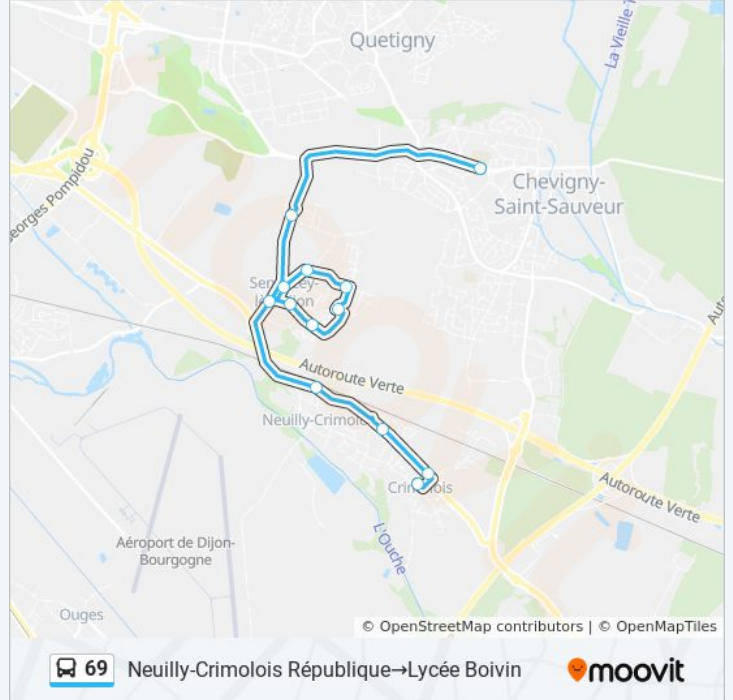

Utilisez l'application Moovit pour trouver la station de la ligne 69 de bus la plus proche et savoir quand la prochaine ligne 69 de bus arrive.

**Direction: Lycée Boivin→Neuilly-Crimolois République**

12 arrêts

14 arrêts

[VOIR LES HORAIRES DE LA LIGNE](#)

Neully-Crimolois République

St-Antoine

La Combe

La Gentiane

Marronniers

Pré Aux Moines

### Informations de la ligne 69 de bus

**Direction:** Neully-Crimolois République→Lycée  
Boivin

**Arrêts:** 14

**Durée du Trajet:** 20 min

**Récapitulatif de la ligne:**

## Direction: Pré Aux Moines → Lycée Boivin

9 arrêts

[VOIR LES HORAIRES DE LA LIGNE](#)

Pré Aux Moines

Mimosas

Le Fort

Grande Légie

Normand