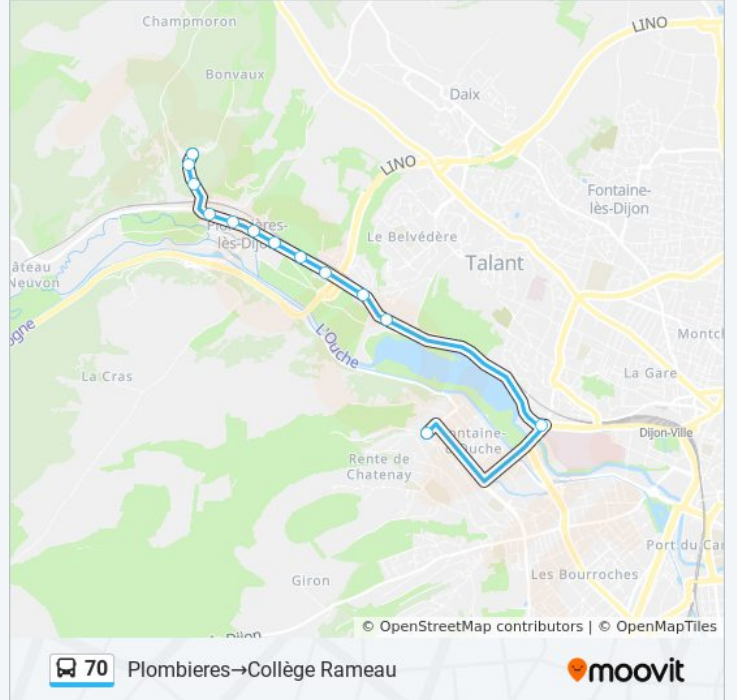

Utilisez l'application Moovit pour trouver la station de la ligne 70 de bus la plus proche et savoir quand la prochaine ligne 70 de bus arrive.

Direction: Collège Rameau→Plombières

13 arrêts

[VOIR LES HORAIRES DE LA LIGNE](#)

Récapitulatif de la ligne:

Direction: Plombières→Collège Rameau

13 arrêts

[VOIR LES HORAIRES DE LA LIGNE](#)

- Plombières
- La Flamme
- Courtois
- Lycée Kir
- Victor Hugo
- Plombières Mairie
- Vallon
- Combe Aux Fées
- Vaux Bruns
- Chérains
- Seize Vannes
- CH La Chartreuse
- Collège Rameau

Horaires de la ligne 70 de bus

Horaires de l'itinéraire Plombières→Collège Rameau:

lundi	07:25
mardi	07:25
mercredi	07:25
jeudi	07:25
vendredi	07:25
samedi	Pas Opérationnel
dimanche	Pas Opérationnel

Informations de la ligne 70 de bus

Direction: Plombières→Collège Rameau

Arrêts: 13

Durée du Trajet: 19 min

Récapitulatif de la ligne:

Les horaires et trajets sur une carte de la ligne 70 de bus sont disponibles dans un fichier PDF hors-ligne sur moovitapp.com. Utilisez le [Appli Moovit](#) pour voir les horaires de bus, train ou métro en temps réel, ainsi que les instructions étape par étape pour tous les transports publics à Dijon.