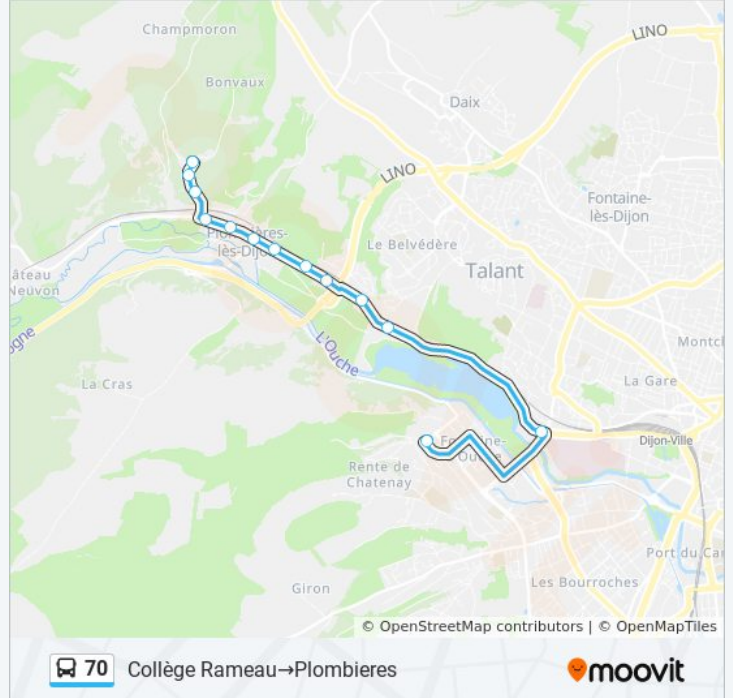

Utilisez l'application Moovit pour trouver la station de la ligne 70 de bus la plus proche et savoir quand la prochaine ligne 70 de bus arrive.

Direction: Collège Rameau→Plombières

13 arrêts

[VOIR LES HORAIRES DE LA LIGNE](#)

Collège Rameau
CH La Chartreuse
Seize Vannes
Chérains
Vaux Bruns
Combe Aux Fées
Vallon
Plombières Mairie
Victor Hugo
Lycée Kir
Courtois
La Flamme
Plombières

Horaires de la ligne 70 de bus

Horaires de l'itinéraire Collège Rameau→Plombières:

lundi	16:45
mardi	16:45
mercredi	12:10
jeudi	16:45
vendredi	16:45
samedi	Pas Opérationnel
dimanche	Pas Opérationnel

Informations de la ligne 70 de bus

Direction: Collège Rameau→Plombières

Arrêts: 13

Durée du Trajet: 21 min

Récapitulatif de la ligne:

Direction: Plombières→Collège Rameau

13 arrêts

[VOIR LES HORAIRES DE LA LIGNE](#)

- Plombières
- La Flamme
- Courtois
- Lycée Kir
- Victor Hugo
- Plombières Mairie
- Vallon
- Combe Aux Fées
- Vaux Bruns
- Chérains
- Seize Vannes
- CH La Chartreuse
- Collège Rameau