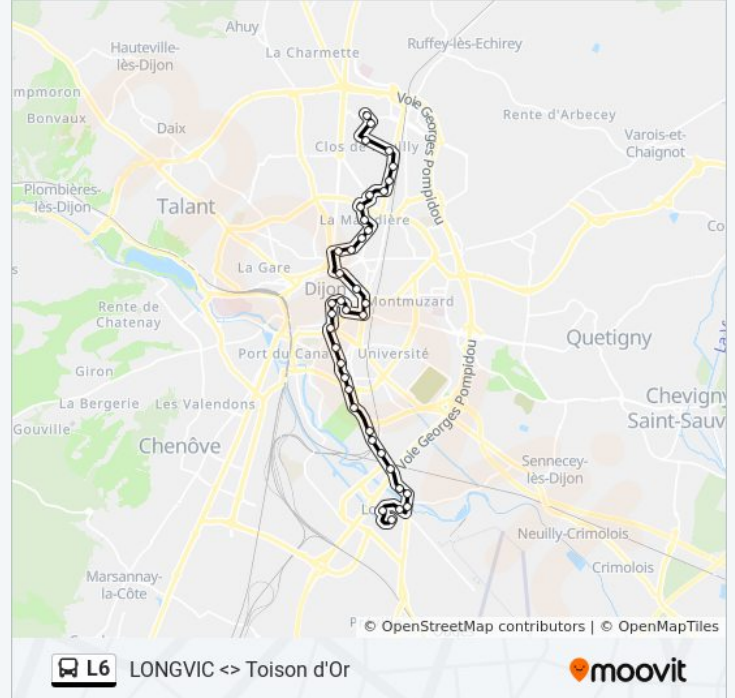

La Vapeur

Roosevelt

Granville

Churchill

Toison D'Or

**Direction: Toison D'Or→Longvic**

38 arrêts

[VOIR LES HORAIRES DE LA LIGNE](#)

### Informations de la ligne L6 de bus

**Direction:** Toison D'Or→Longvic

**Arrêts:** 38

**Durée du Trajet:** 42 min

**Récapitulatif de la ligne:**

Vaillant

République

Lycée Carnot

Valentin

Longvic Centre

Longvic Mairie

Bief Du Moulin

Duhamel

Longvic

Les horaires et trajets sur une carte de la ligne L6 de bus sont disponibles dans un fichier PDF hors-ligne sur [moovitapp.com](https://moovitapp.com). Utilisez le [Appli Moovit](#) pour voir les horaires de bus, train ou métro en temps réel, ainsi que les instructions étape par étape pour tous les transports publics à Dijon.