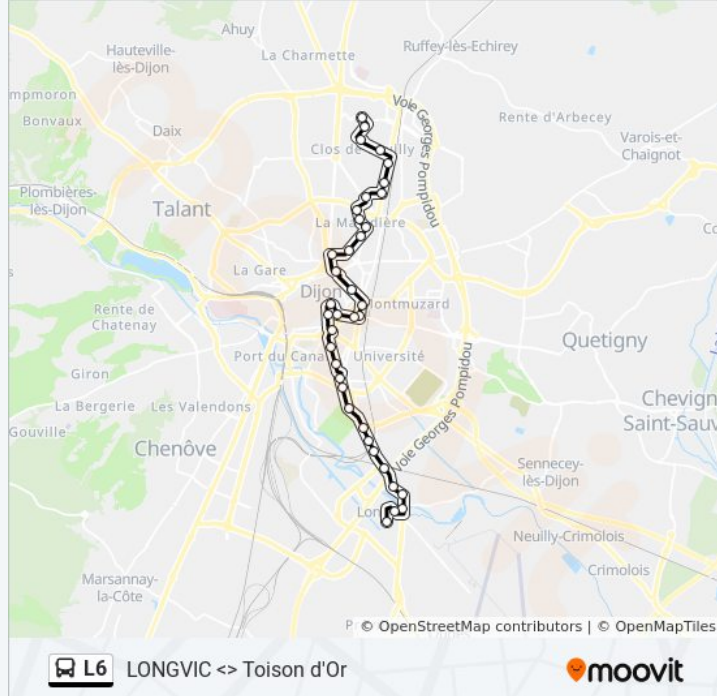

### Informations de la ligne L6 de bus

**Direction:** Longvic→Toison D'Or

**Arrêts:** 37

**Durée du Trajet:** 41 min

**Récapitulatif de la ligne:**

Lycée Carnot

République

Vaillant

Marne

Reims

Alsace

Giraud

Theuriet

Joffre

Quantin

Via Romana

La Vapeur

Roosevelt

Granville

Churchill

Toison D'Or

**Direction: Toison D'Or→Longvic**

38 arrêts

[VOIR LES HORAIRES DE LA LIGNE](#)

### Informations de la ligne L6 de bus

**Direction:** Toison D'Or→Longvic

**Arrêts:** 38

**Durée du Trajet:** 42 min

**Récapitulatif de la ligne:**

Vaillant

République

Lycée Carnot