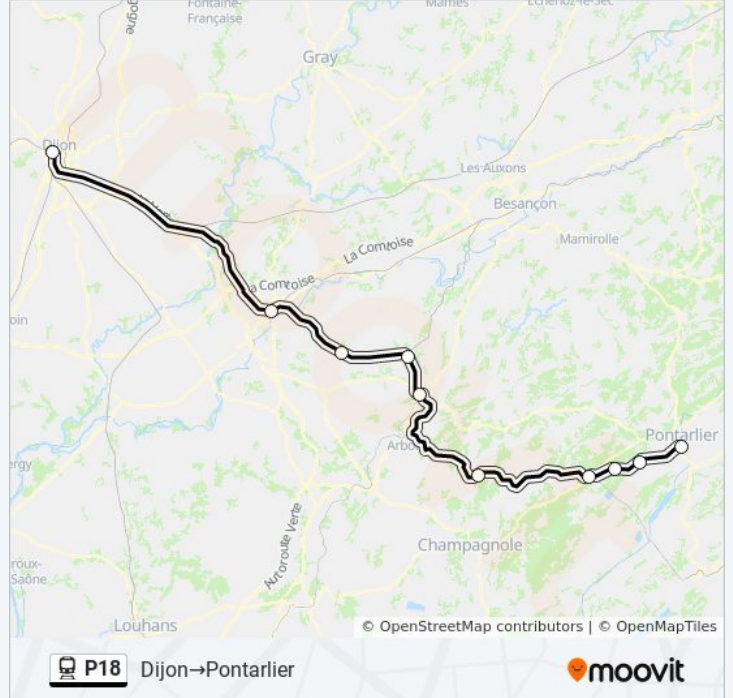

Dijon→Pontarlier

Téléchargez

La ligne P18 de train (Dijon→Pontarlier) a 2 itinéraires. Pour les jours de la semaine, les heures de service sont:

(1) Dijon→Pontarlier: 17:34(2) Pontarlier→Dijon: 05:58

Utilisez l'application Moovit pour trouver la station de la ligne P18 de train la plus proche et savoir quand la prochaine ligne P18 de train arrive.

Direction: Dijon→Pontarlier

12 arrêts

[VOIR LES HORAIRES DE LA LIGNE](#)

Dijon
Genlis
Auxonne
Dole
Montbarrey
Arc-Et-Senans
Mouchard
Andelot
Frasne
La Rivière
Sainte-Colombe
Pontarlier

Horaires de la ligne P18 de train

Horaires de l'itinéraire Dijon→Pontarlier:

lundi	17:34
mardi	17:34
mercredi	17:34
jeudi	17:34
vendredi	17:34
samedi	17:34
dimanche	17:34

Informations de la ligne P18 de train**Direction:** Dijon→Pontarlier**Arrêts:** 12**Durée du Trajet:** 117 min**Récapitulatif de la ligne:**

Direction: Pontarlier→Dijon

10 arrêts

[VOIR LES HORAIRES DE LA LIGNE](#)

Pontarlier
Sainte-Colombe
La Rivière
Frasne
Andelot
Mouchard
Arc-Et-Senans
Montbarrey
Dole
Dijon

Horaires de la ligne P18 de train

Horaires de l'itinéraire Pontarlier→Dijon: