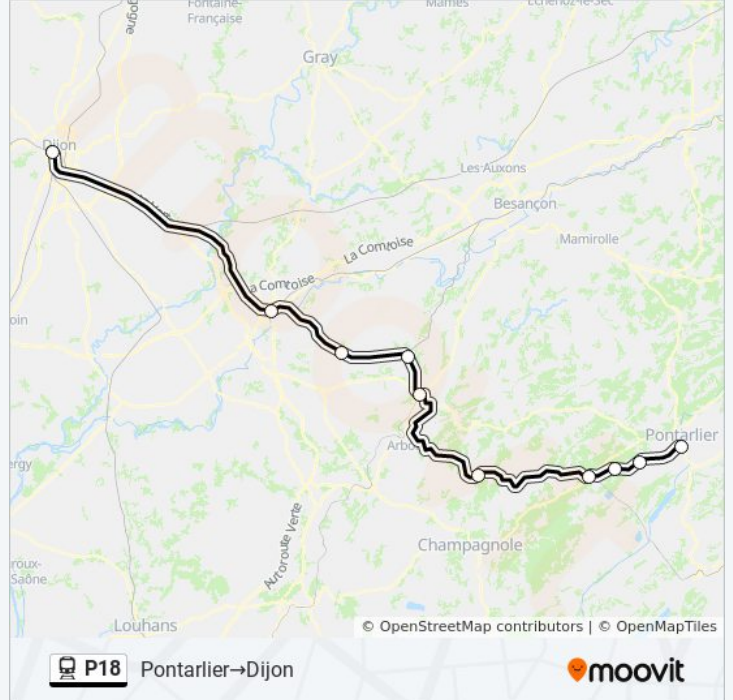

Les horaires et trajets sur une carte de la ligne P18 de train sont disponibles dans un fichier PDF hors-ligne sur moovitapp.com. Utilisez le [Appli Moovit](#) pour voir les horaires de bus, train ou métro en temps réel, ainsi que les instructions étape par étape pour tous les transports publics à Dijon.

[À propos de Moovit](#) • [Solutions MaaS](#) • [Pays disponibles](#) • [Communauté Moovit](#)

© 2024 Moovit - Tous droits réservés

**Consultez les horaires
d'arrivée en direct**