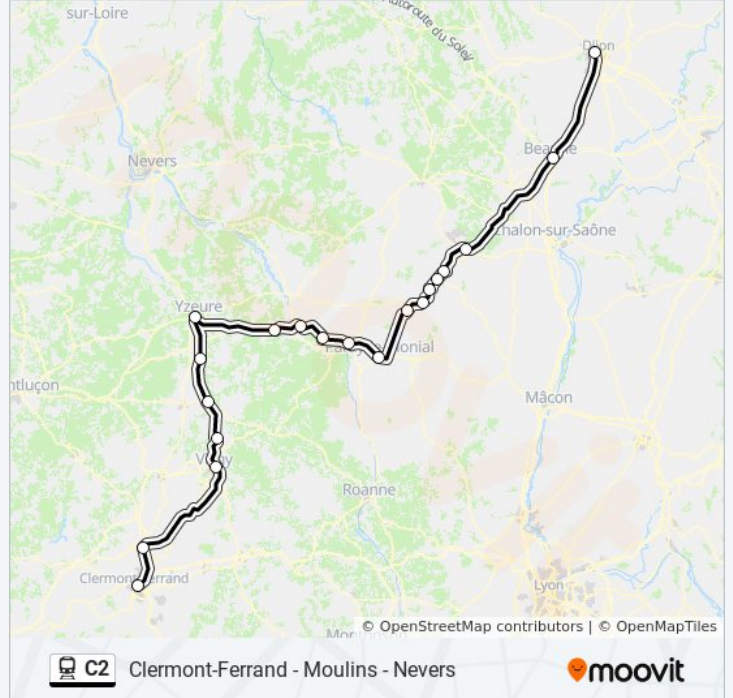

Direction: Dijon → Clermont-Ferrand

21 arrêts

[VOIR LES HORAIRES DE LA LIGNE](#)

Dijon

Beaune

Montchanin

Blanzay

Montceau-Les-Mines

Galuzot

Ciry-Le-Noble

Génélard

Paray-Le-Monial

Digoin

Saint-Agnan

Gilly-Sur-Loire

Dompierre Sept Fons

Moulins Sur Allier

Bessay

Varennes-Sur-Allier

Saint-Germain-Des-Fossés

Vichy

Horaires de la ligne C2 de train

Horaires de l'itinéraire Dijon → Clermont-Ferrand:

lundi	09:54
mardi	09:54
mercredi	09:54
jeudi	09:54
vendredi	09:54
samedi	09:54
dimanche	Pas Opérationnel

Informations de la ligne C2 de train

Direction: Dijon → Clermont-Ferrand

Arrêts: 21

Durée du Trajet: 271 min

Récapitulatif de la ligne: