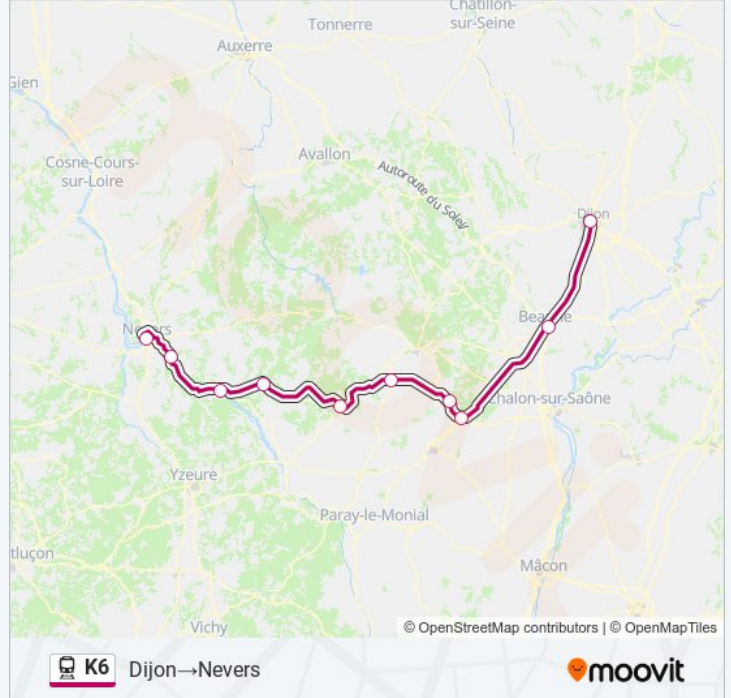

Utilisez l'application Moovit pour trouver la station de la ligne K6 de train la plus proche et savoir quand la prochaine ligne K6 de train arrive.

**Direction: Dijon → Nevers**

10 arrêts

[VOIR LES HORAIRES DE LA LIGNE](#)

Dijon

Beaune

Montchanin

Le Creusot

Étang-Sur-Arroux

Luzy

Cercy-La-Tour

Decize

**Informations de la ligne K6 de train****Direction:** Dijon → Nevers**Arrêts:** 10**Durée du Trajet:** 137 min**Récapitulatif de la ligne:**

**Direction: Dijon → Étang-Sur-Aroux**

5 arrêts

[VOIR LES HORAIRES DE LA LIGNE](#)

Dijon

Beaune

Montchanin

Le Creusot

Étang-Sur-Aroux