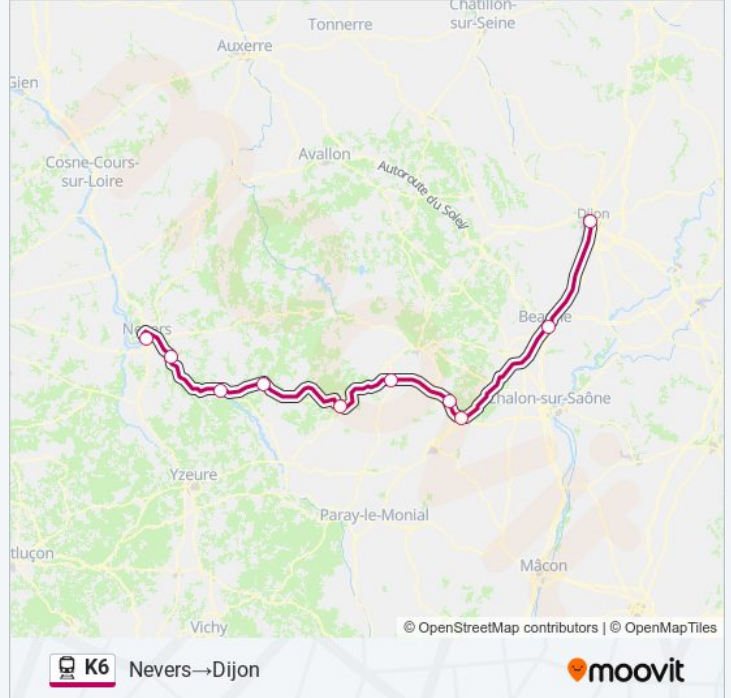

### Informations de la ligne K6 de train

**Direction:** Dijon → Étang-Sur-Aroux

**Arrêts:** 5

**Durée du Trajet:** 68 min

**Récapitulatif de la ligne:**

**Direction: Nevers → Dijon**

10 arrêts

[VOIR LES HORAIRES DE LA LIGNE](#)

### Horaires de la ligne K6 de train

Horaires de l'itinéraire Nevers → Dijon:

lundi	05:31 - 19:31
mardi	06:31 - 19:31
mercredi	06:31 - 19:31
jeudi	06:31 - 19:31
vendredi	06:31 - 19:31
samedi	06:31 - 18:41
dimanche	07:31 - 19:31

### Informations de la ligne K6 de train

**Direction:** Nevers → Dijon

**Arrêts:** 10

**Durée du Trajet:** 137 min

**Récapitulatif de la ligne:**

**Direction: Étang-Sur-Arroux→Dijon**

5 arrêts

[VOIR LES HORAIRES DE LA LIGNE](#)

Étang-Sur-Arroux

Le Creusot

Montchanin

Beaune

Dijon