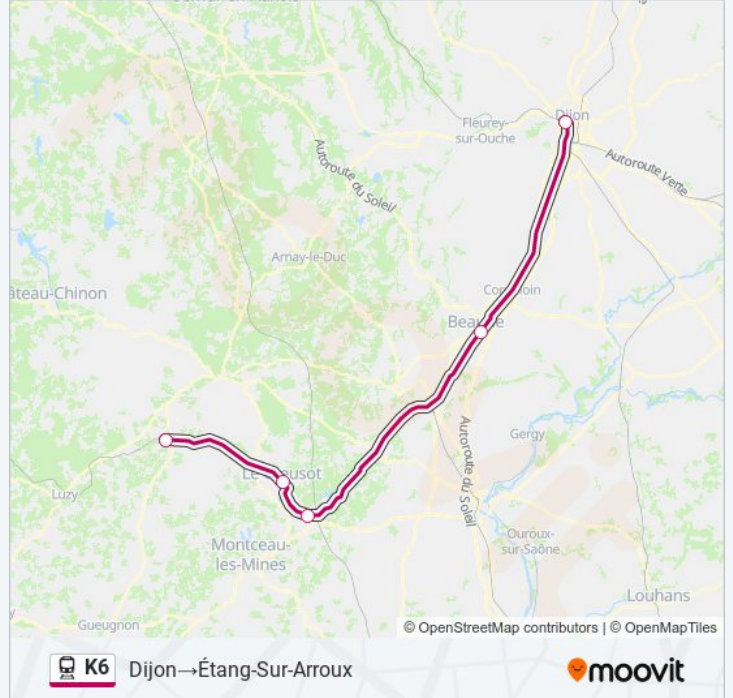

**Informations de la ligne K6 de train****Direction:** Dijon → Nevers**Arrêts:** 10**Durée du Trajet:** 137 min**Récapitulatif de la ligne:**

**Direction: Dijon → Étang-Sur-Aroux**

5 arrêts

[VOIR LES HORAIRES DE LA LIGNE](#)

Dijon

Beaune

Montchanin

Le Creusot

Étang-Sur-Aroux

### Horaires de la ligne K6 de train

Horaires de l'itinéraire Dijon → Étang-Sur-Aroux:

lundi	18:12
mardi	18:12
mercredi	18:12
jeudi	18:12
vendredi	18:12
samedi	Pas Opérationnel
dimanche	Pas Opérationnel

### Informations de la ligne K6 de train

**Direction:** Dijon → Étang-Sur-Aroux

**Arrêts:** 5

**Durée du Trajet:** 68 min

**Récapitulatif de la ligne:**

**Direction: Nevers → Dijon**

10 arrêts

[VOIR LES HORAIRES DE LA LIGNE](#)