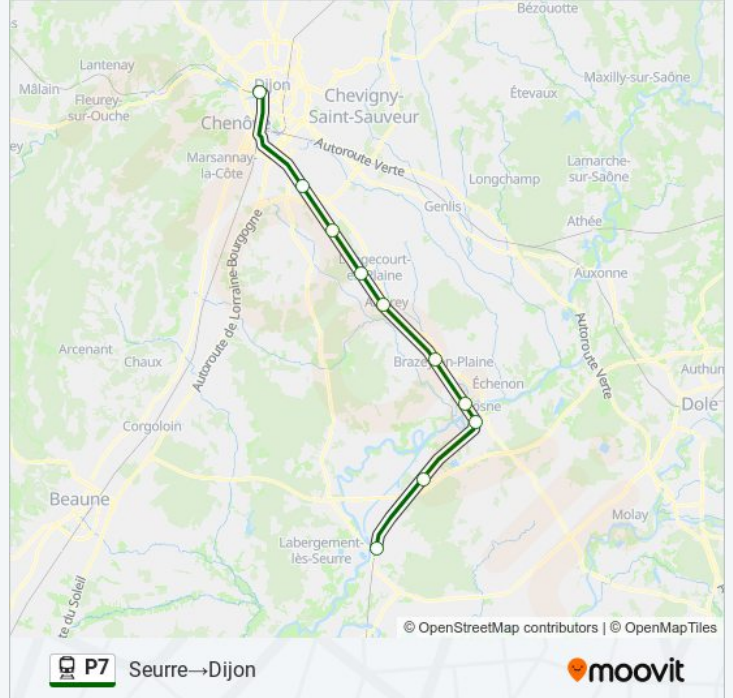

Informations de la ligne P7 de train

Direction: Dijon→Seurre

Arrêts: 10

Durée du Trajet: 84 min

Récapitulatif de la ligne:

Direction: Seurre→Dijon

10 arrêts

[VOIR LES HORAIRES DE LA LIGNE](#)

- Seurre
- Pagny
- Chaugey
- Saint-Jean-De-Losne
- Brazey-En-Plaine
- Aiserey
- Longecourt
- Saulon
- Ouges
- Dijon

Horaires de la ligne P7 de train

Horaires de l'itinéraire Seurre→Dijon:

lundi	06:58 - 17:45
mardi	06:58 - 17:45
mercredi	06:58 - 17:45
jeudi	06:58 - 17:45
vendredi	06:58 - 17:45
samedi	Pas Opérationnel
dimanche	Pas Opérationnel

Informations de la ligne P7 de train

Direction: Seurre→Dijon

Arrêts: 10

Durée du Trajet: 42 min

Récapitulatif de la ligne:

Direction: Seurre→Dijon

10 arrêts

[VOIR LES HORAIRES DE LA LIGNE](#)