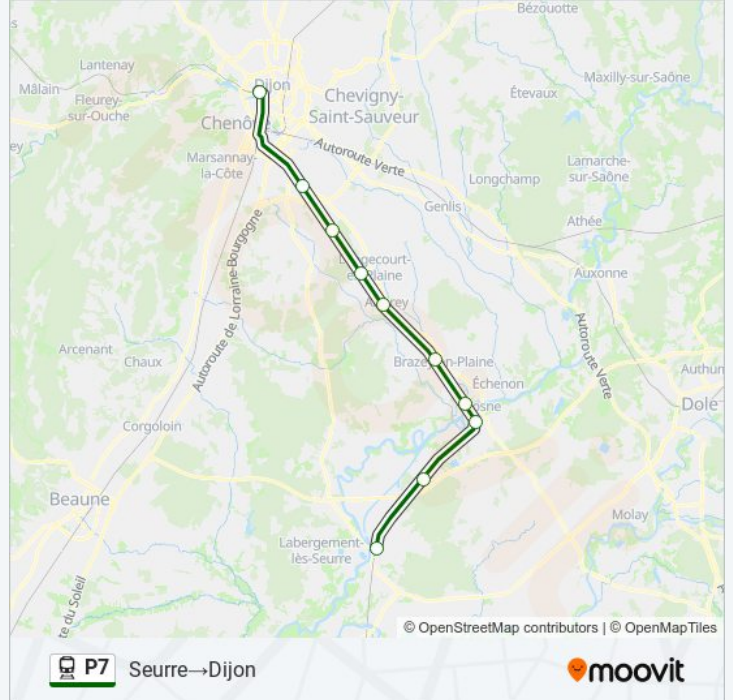

Les horaires et trajets sur une carte de la ligne P7 de train sont disponibles dans un fichier PDF hors-ligne sur moovitapp.com. Utilisez le [Appli Moovit](#) pour voir les horaires de bus, train ou métro en temps réel, ainsi que les instructions étape par étape pour tous les transports publics à Dijon.

[À propos de Moovit](#) • [Solutions MaaS](#) • [Pays disponibles](#) • [Communauté Moovit](#)

© 2024 Moovit - Tous droits réservés

Consultez les horaires d'arrivée en direct