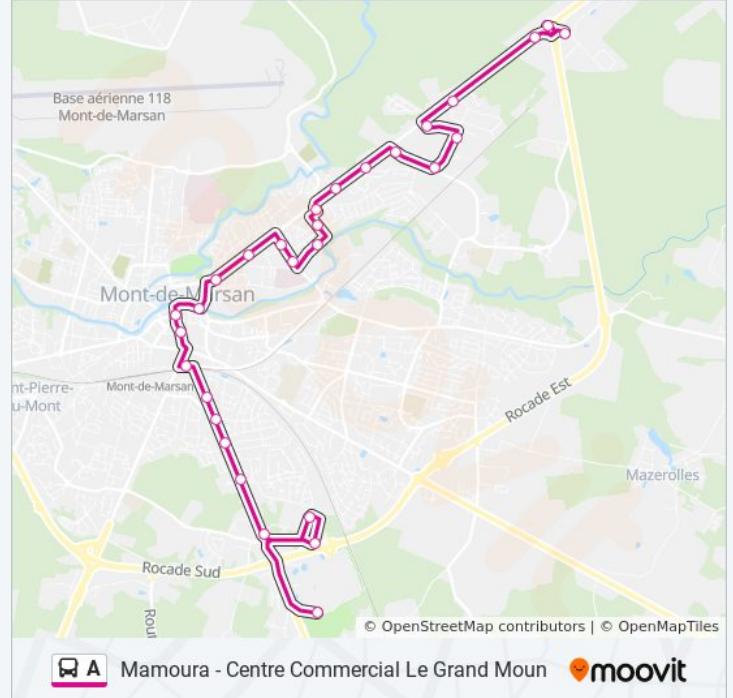

Informations de la ligne A de bus

Direction: Centre Commercial Le Grand Moun

Arrêts: 29

Durée du Trajet: 37 min

Récapitulatif de la ligne:

Commandant Clère

Docteur Dupouy

Saules

P+R Kennedy - Lycée Jean Cassaigne

Mont Alma

Clinique Des Landes

Bourassé

Centre Commercial Le Grand Moun

Direction: Mamoura

29 arrêts

[VOIR LES HORAIRES DE LA LIGNE](#)

Informations de la ligne A de bus

Direction: Mamoura

Arrêts: 29

Durée du Trajet: 36 min

Récapitulatif de la ligne:

Saint Vincent De Paul

Zone Commerciale

Maréchal Juin

Carboué

Mi-Carrère

Léon Jouhaux

Maridor

Larroquere

Rond-Point Mamoura

S.D.I.S.

Mamoura