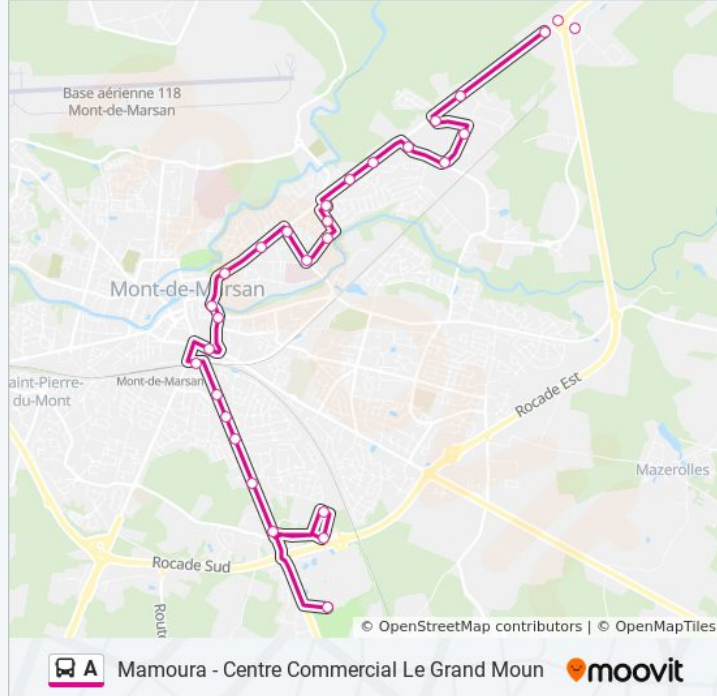

Utilisez l'application Moovit pour trouver la station de la ligne A de bus la plus proche et savoir quand la prochaine ligne A de bus arrive.

Direction: Centre Commercial Le Grand Moun

29 arrêts

[VOIR LES HORAIRES DE LA LIGNE](#)

Informations de la ligne A de bus

Direction: Centre Commercial Le Grand Moun

Arrêts: 29

Durée du Trajet: 37 min

Récapitulatif de la ligne:

Commandant Clère

Docteur Dupouy

Saules

P+R Kennedy - Lycée Jean Cassaigne

Mont Alma

Clinique Des Landes

Bourassé

Centre Commercial Le Grand Moun

Direction: Mamoura

29 arrêts

[VOIR LES HORAIRES DE LA LIGNE](#)

Informations de la ligne A de bus

Direction: Mamoura

Arrêts: 29

Durée du Trajet: 36 min

Récapitulatif de la ligne:

Saint Vincent De Paul

Zone Commerciale

Maréchal Juin