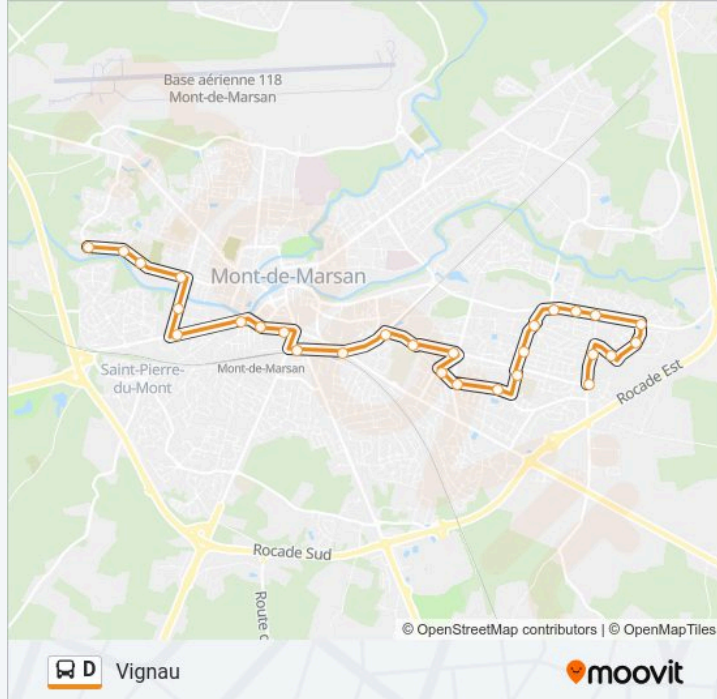

Informations de la ligne D de bus**Direction:** Vignau**Arrêts:** 28**Durée du Trajet:** 35 min**Récapitulatif de la ligne:**

Saint Médard

Laudot

Battan

Val D'Arguence

Mazerolles

Voie Verte

Vignau

Direction: Jouanas

29 arrêts

[VOIR LES HORAIRES DE LA LIGNE](#)

Vignau

Voie Verte

Mazerolles

Val D'Arguence

Battan