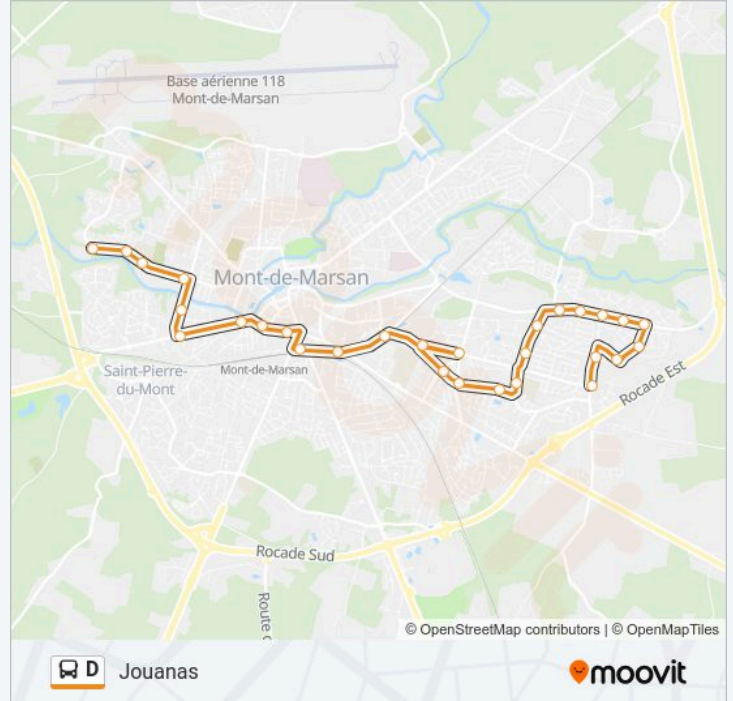

Antoine Lacaze

Pôle De Correspondance

Collège Jean Rostand

Arènes Du Plumaçon

Place Saint Louis

Martyrs De La Résistance

Tudela

Pierre Mendès-France

Jean Cassaigne

Chemin De Thore

Jouanas

Les horaires et trajets sur une carte de la ligne D de bus sont disponibles dans un fichier PDF hors-ligne sur moovitapp.com. Utilisez le Appli Moovit pour voir les horaires de bus, train ou métro en temps réel, ainsi que les instructions étape par étape pour tous les transports publics à Mont de Marsan.

© 2025 Moovit - Tous droits réservés