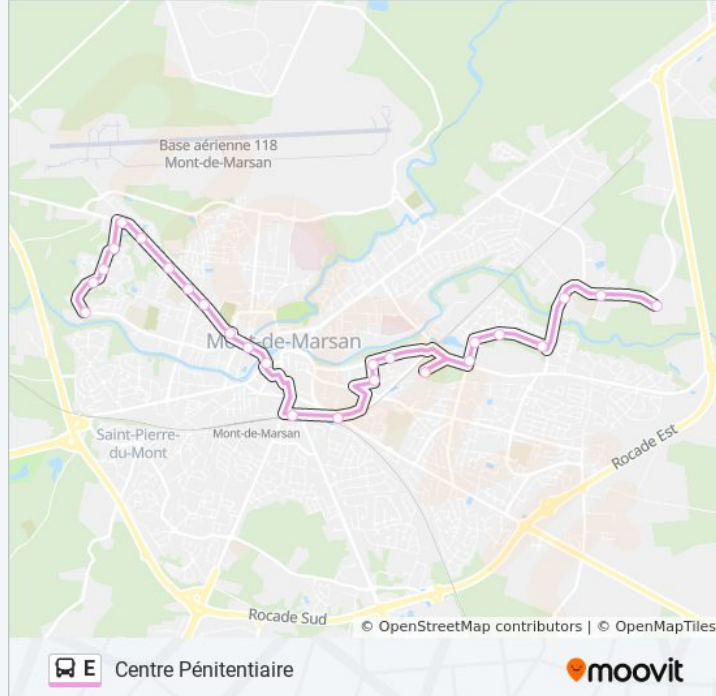

### Direction: Centre Pénitentiaire

25 arrêts

[VOIR LES HORAIRES DE LA LIGNE](#)

Jouanas

Belle Chaumière

Bruyeres

Les Pins

Le Rond

### Informations de la ligne E de bus

**Direction:** Centre Pénitentiaire

**Arrêts:** 25

**Durée du Trajet:** 29 min

**Récapitulatif de la ligne:**

Etang Lumo

Pémégnan

Lycée Frédéric Estève

Centre Pénitentiaire

**Direction: Jouanas**

26 arrêts

[VOIR LES HORAIRES DE LA LIGNE](#)

Centre Pénitentiaire

Lycée Frédéric Estève

Pémégnan

Etang Lumo