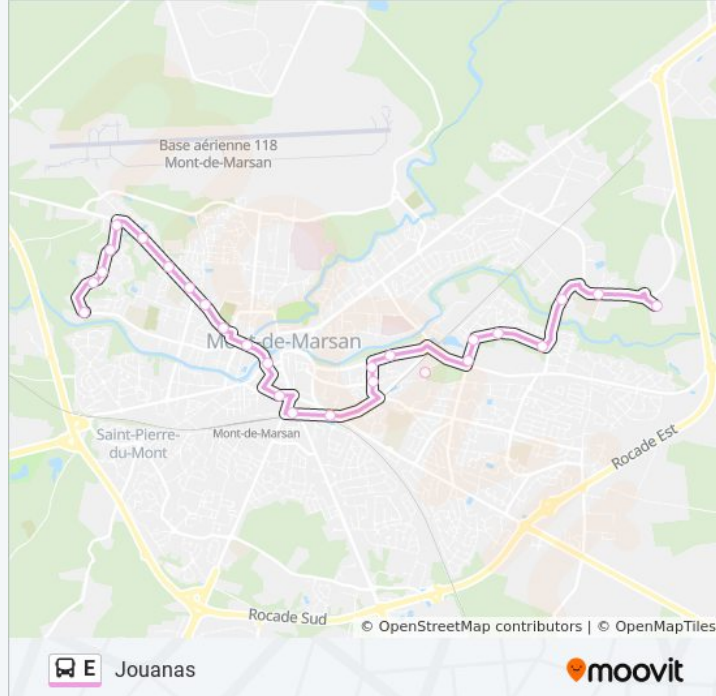

Lycée Robert Wléricq

Paul Banos

Sabres

Le Rond

Les Pins

Bruyeres

Belle Chaumière

Jouanas

Les horaires et trajets sur une carte de la ligne E de bus sont disponibles dans un fichier PDF hors-ligne sur moovitapp.com. Utilisez le [Appli Moovit](#) pour voir les horaires de bus, train ou métro en temps réel, ainsi que les instructions étape par étape pour tous les transports publics à Mont de Marsan.

[À propos de Moovit](#) • [Solutions MaaS](#) • [Pays disponibles](#) • [Communauté Moovit](#)

© 2024 Moovit - Tous droits réservés

**Consultez les horaires
d'arrivée en direct**