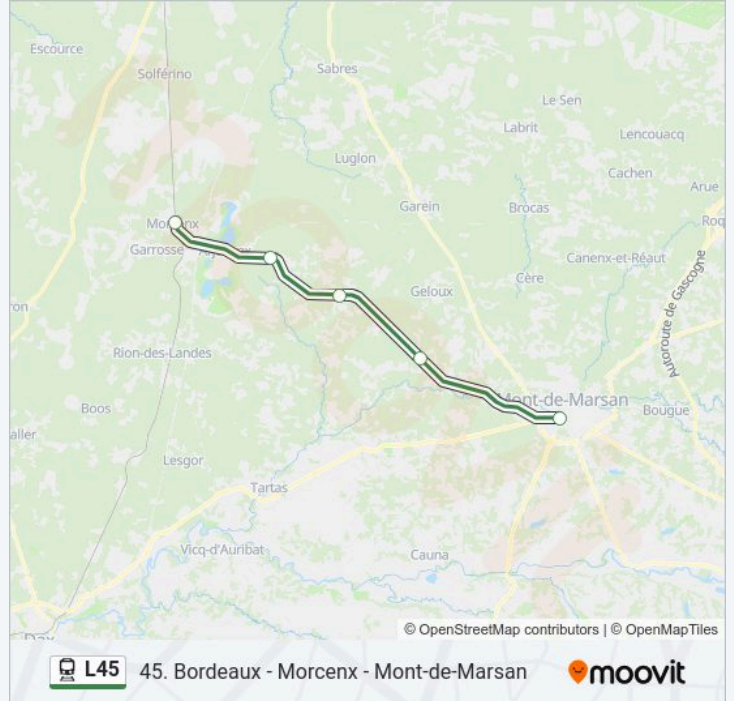

Direction: 866611

10 arrêts

[VOIR LES HORAIRES DE LA LIGNE](#)

Bordeaux Saint-Jean

Pessac

Biganos Facture

Ychoux

Labouheyre

Morcenx

Arengosse

Ygos

Saint-Martin-D'Oney

Mont-De-Marsan

Horaires de la ligne L45 de train

Horaires de l'itinéraire 866611:

lundi	13:46
mardi	13:46
mercredi	13:46
jeudi	13:46
vendredi	13:46
samedi	13:46
dimanche	13:46

Informations de la ligne L45 de train

Direction: 866611

Arrêts: 10

Durée du Trajet: 90 min

Récapitulatif de la ligne: