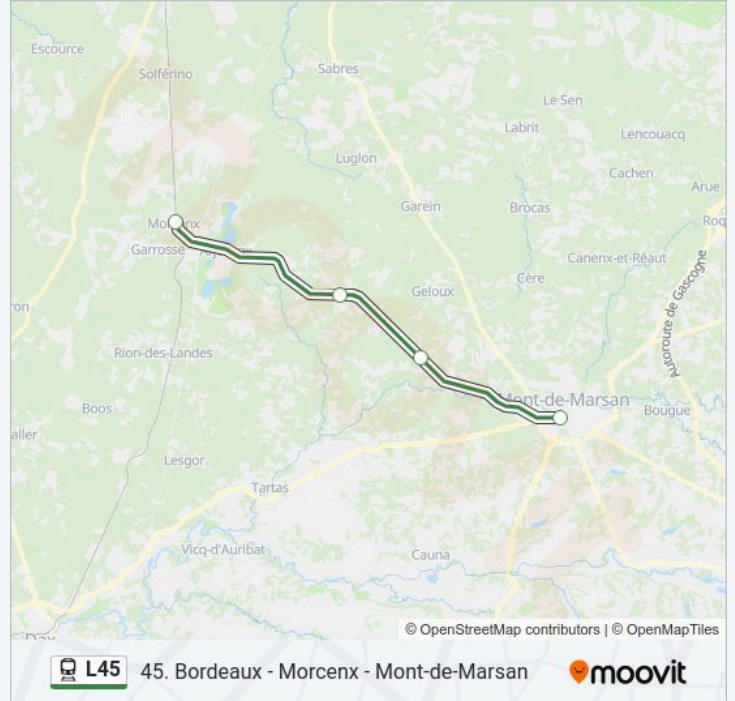

Utilisez l'application Moovit pour trouver la station de la ligne L45 de train la plus proche et savoir quand la prochaine ligne L45 de train arrive.

**Direction: 866659**

4 arrêts

[VOIR LES HORAIRES DE LA LIGNE](#)

Morcenx

Ygos

Saint-Martin-D'Oney

Mont-De-Marsan

**Horaires de la ligne L45 de train**

Horaires de l'itinéraire 866659:

lundi	Pas Opérationnel
mardi	Pas Opérationnel
mercredi	21:17
jeudi	Pas Opérationnel
vendredi	Pas Opérationnel
samedi	Pas Opérationnel
dimanche	21:17

**Informations de la ligne L45 de train****Direction:** 866659**Arrêts:** 4**Durée du Trajet:** 26 min**Récapitulatif de la ligne:**

**Direction: 866613**

8 arrêts

[VOIR LES HORAIRES DE LA LIGNE](#)

Bordeaux Saint-Jean