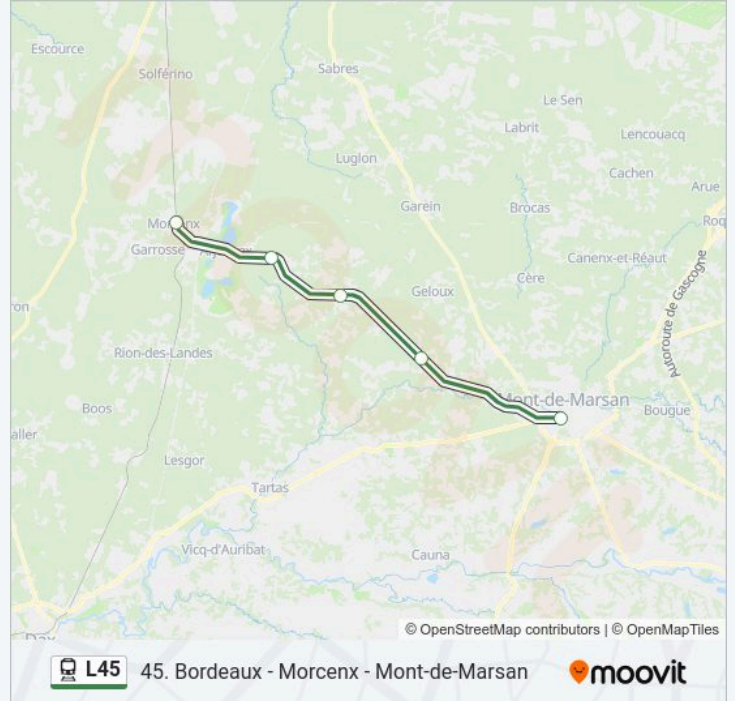

Direction: 453408

8 arrêts

[VOIR LES HORAIRES DE LA LIGNE](#)

Mont-De-Marsan

Saint-Martin-D'Oney

Ygos

Arengosse

Morcenx

Labouheyre

Ychoux

Biganos Factice

Horaires de la ligne L45 de train

Horaires de l'itinéraire 453408:

lundi	13:45
mardi	13:45
mercredi	13:45
jeudi	13:45
vendredi	13:45
samedi	Pas Opérationnel
dimanche	Pas Opérationnel

Informations de la ligne L45 de train

Direction: 453408

Arrêts: 8

Durée du Trajet: 143 min

Récapitulatif de la ligne: