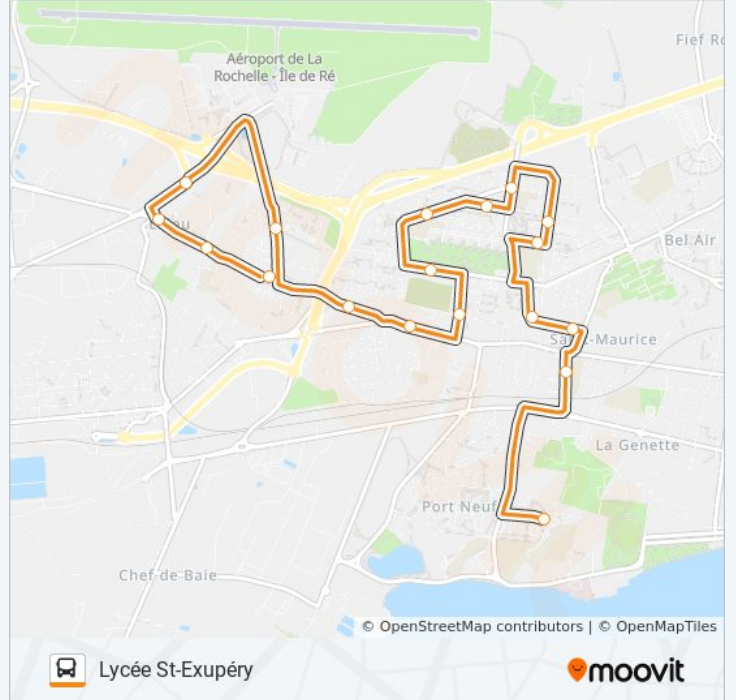

Direction: Laleu

18 arrêts

[VOIR LES HORAIRES DE LA LIGNE](#)

Provence
Pierre Loti
Fromentin
Schuman
Grandes Varennes
Ludothèque
Guiardes
Le Brun
La Tour
B. Giraudeau
Athènes
Rossignollette
Cité
Oncor
Place Des Halles
Eglise De Laleu
Les Rivauds
Colibri

Informations de la ligne 302 de bus**Direction:** Laleu**Arrêts:** 18**Durée du Trajet:** 21 min**Récapitulatif de la ligne:**

Direction: Lycée St-Exupéry

19 arrêts

[VOIR LES HORAIRES DE LA LIGNE](#)

- Oncor
- Place Des Halles
- Eglise De Laleu
- Les Rivauds
- Colibri
- Oncor
- Cité
- Rossignolette
- Athènes
- B. Giraudeau
- La Tour
- Le Brun
- Guiardes
- Ludothèque
- Luxembourg
- Schuman
- Fromentin
- Pierre Loti

Horaires de la ligne 302 de bus

Horaires de l'itinéraire Lycée St-Exupéry:

lundi	Pas Opérationnel
mardi	07:37
mercredi	07:37
jeudi	07:37
vendredi	07:37
samedi	Pas Opérationnel
dimanche	Pas Opérationnel

Informations de la ligne 302 de bus

Direction: Lycée St-Exupéry

Arrêts: 19

Durée du Trajet: 25 min

Récapitulatif de la ligne:

Les horaires et trajets sur une carte de la ligne 302 de bus sont disponibles dans un fichier PDF hors-ligne sur moovitapp.com. Utilisez le [Appli Moovit](#) pour voir les horaires de bus, train ou métro en temps réel, ainsi que les instructions étape par étape pour tous les transports publics à La Rochelle.