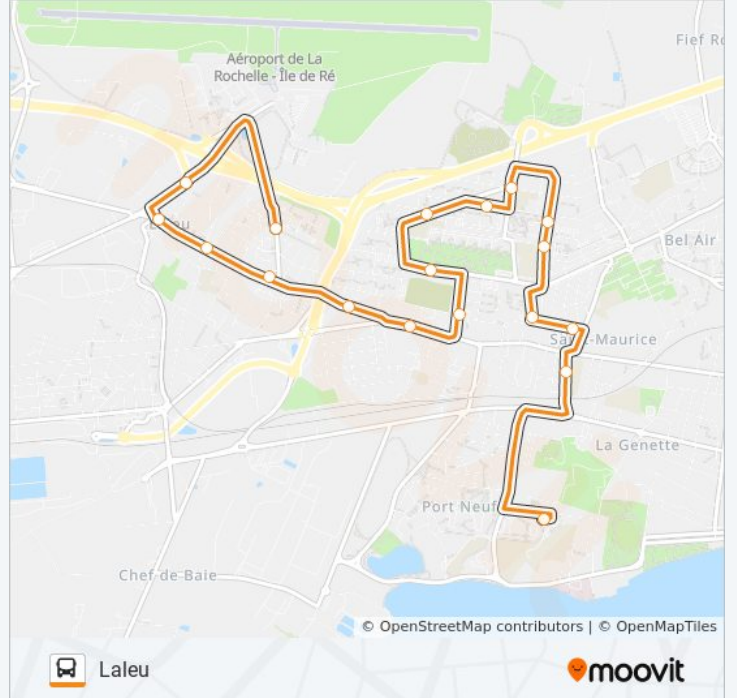

302

Laleu

Téléchargez

La ligne 302 de bus (Laleu) a 2 itinéraires. Pour les jours de la semaine, les heures de service sont:

(1) Laleu: 17:00 - 17:55(2) Lycée St-Exupéry: 07:37

Utilisez l'application Moovit pour trouver la station de la ligne 302 de bus la plus proche et savoir quand la prochaine ligne 302 de bus arrive.

Direction: Laleu

18 arrêts

[VOIR LES HORAIRES DE LA LIGNE](#)

Provence
Pierre Loti
Fromentin
Schuman
Grandes Varennes
Ludothèque
Guiardes
Le Brun
La Tour
B. Giraudeau
Athènes
Rossignollette
Cité
Oncor
Place Des Halles
Eglise De Laleu
Les Rivauds
Colibri

Informations de la ligne 302 de bus**Direction:** Laleu**Arrêts:** 18**Durée du Trajet:** 21 min**Récapitulatif de la ligne:**

Direction: Lycée St-Exupéry

19 arrêts

[VOIR LES HORAIRES DE LA LIGNE](#)

- Oncor
- Place Des Halles
- Eglise De Laleu
- Les Rivauds
- Colibri
- Oncor
- Cité
- Rossignolette
- Athènes
- B. Giraudeau
- La Tour
- Le Brun
- Guiardes
- Ludothèque
- Luxembourg
- Schuman
- Fromentin
- Pierre Loti