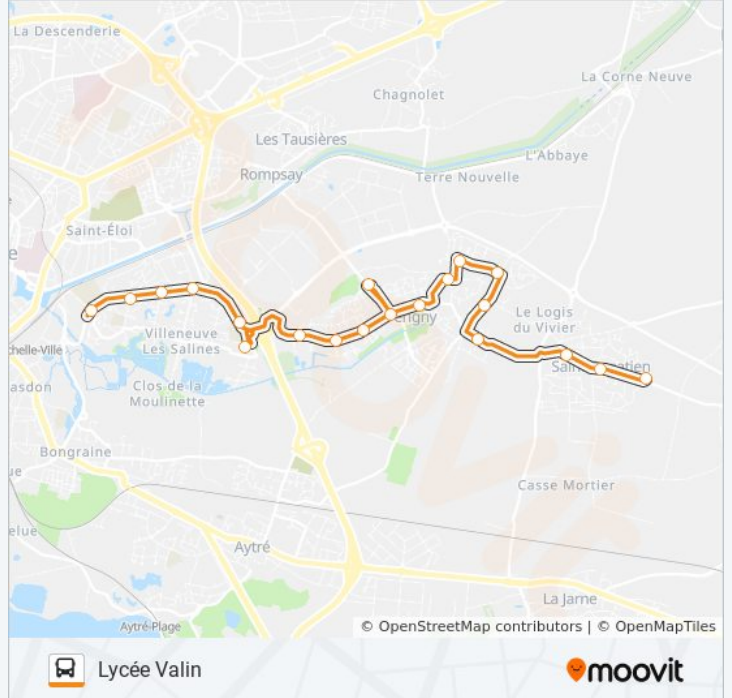

321

Lycée Valin

Téléchargez

La ligne 321 de bus (Lycée Valin) a 2 itinéraires. Pour les jours de la semaine, les heures de service sont:

(1) Lycée Valin: 07:17(2) Saint-Rogatien: 17:15 - 18:10

Utilisez l'application Moovit pour trouver la station de la ligne 321 de bus la plus proche et savoir quand la prochaine ligne 321 de bus arrive.

Direction: Lycée Valin

20 arrêts

[VOIR LES HORAIRES DE LA LIGNE](#)

P+R Saint-Rogatien
Néchalier
Mairie De Saint-Rogatien
Les Palombes
Stade De Périgny
La Caillaude
Les Aigrettes
Les Coureilles
Salle Omnisports
Pommeraié
Parc Aquatique
Les Lilas
La Moulinette
Eglise De Périgny
Collège Fabre D'Eglantine
Jean-Paul Sartre
Robespierre
Schoelcher
Petit Brouage
Lycée Valin

Horaires de la ligne 321 de bus

Horaires de l'itinéraire Lycée Valin:

lundi	Pas Opérationnel
mardi	07:17
mercredi	07:17
jeudi	07:17
vendredi	07:17
samedi	Pas Opérationnel
dimanche	Pas Opérationnel

Informations de la ligne 321 de bus**Direction:** Lycée Valin**Arrêts:** 20**Durée du Trajet:** 28 min**Récapitulatif de la ligne:**

Direction: Saint-Rogatien

21 arrêts

[VOIR LES HORAIRES DE LA LIGNE](#)

Lycée Valin
 Petit Brouage
 Schoelcher
 Robespierre
 Clos Margat
 Jean-Paul Sartre
 Collège Fabre D'Eglantine
 Eglise De Périgny
 La Moulinette
 Les Lilas
 Parc Aquatique
 Pommeraie
 Salle Omnisports
 Les Coureilles
 Les Aigrettes
 La Caillaude
 Stade De Périgny
 Les Palombes