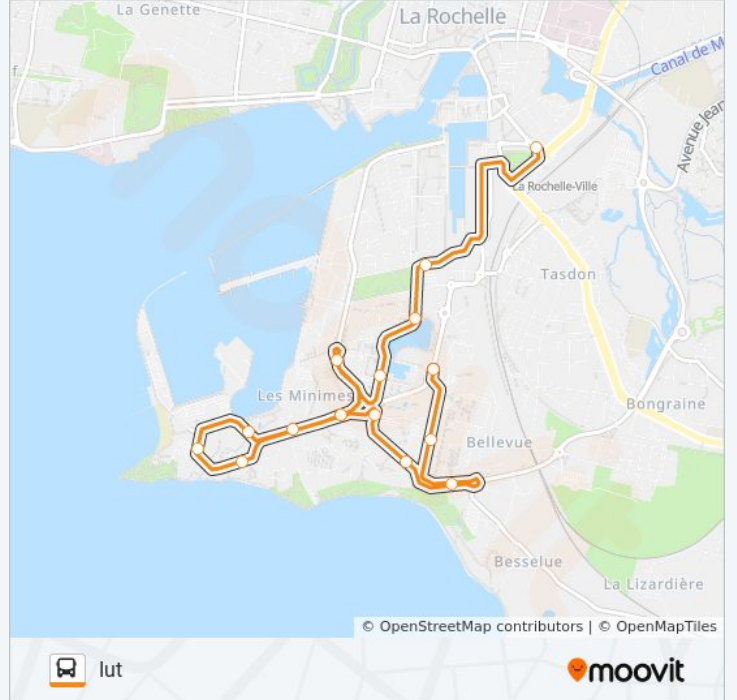

Les horaires et trajets sur une carte de la ligne 393 de bus sont disponibles dans un fichier PDF hors-ligne sur moovitapp.com. Utilisez le [Appli Moovit](#) pour voir les horaires de bus, train ou métro en temps réel, ainsi que les instructions étape par étape pour tous les transports publics à La Rochelle.

[À propos de Moovit](#) • [Solutions MaaS](#) • [Pays disponibles](#) • [Communauté Moovit](#)

© 2024 Moovit - Tous droits réservés

**Consultez les horaires
d'arrivée en direct**