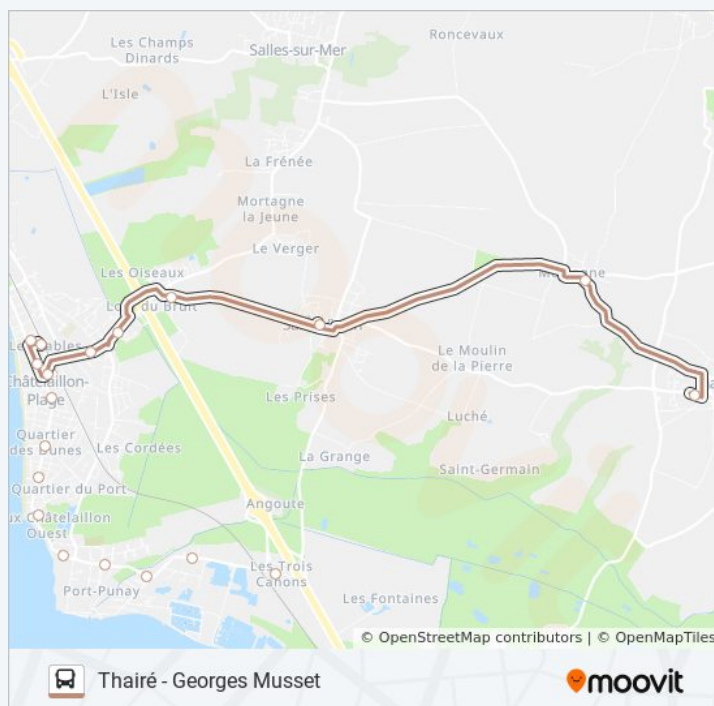

### Informations de la ligne 21 de bus

**Direction:** Thairé - Georges Musset

**Arrêts:** 11

**Durée du Trajet:** 20 min

**Récapitulatif de la ligne:**