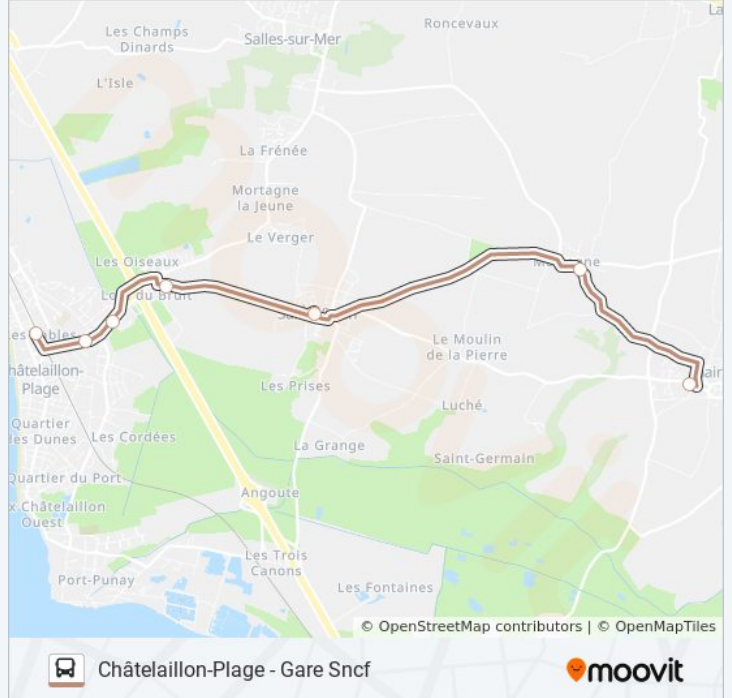

Direction: Châtelaiillon-Plage - Gare Snfc

13 arrêts

[VOIR LES HORAIRES DE LA LIGNE](#)

- Eglise D'Yves
- Salle Polyvalente De Yves
- La Chapelle
- Les Trois Canons
- La Cabane Des Sables
- Port Punay
- Angoute
- Thalasso
- Centre Aquatique
- Les Dunes
- Jonchery
- Mairie De Châtelaiillon-Plage
- Gare De Châtelaiillon-Plage

Horaires de la ligne 21 de bus

Horaires de l'itinéraire Châtelaiillon-Plage - Gare Snfc:

lundi	06:35 - 17:03
mardi	06:35 - 17:03
mercredi	06:35 - 17:03
jeudi	06:35 - 17:03
vendredi	06:35 - 17:03
samedi	Pas Opérationnel
dimanche	Pas Opérationnel

Informations de la ligne 21 de bus

Direction: Châtelaiillon-Plage - Gare Snfc

Arrêts: 13

Durée du Trajet: 22 min

Récapitulatif de la ligne:

[Plan de la ligne 21 de bus](#)

Direction: Thairé - Georges Musset

11 arrêts

[VOIR LES HORAIRES DE LA LIGNE](#)

- Gare De Châtelaiillon-Plage
- Beauséjour

Horaires de la ligne 21 de bus

Horaires de l'itinéraire Thairé - Georges Musset:

lundi	07:46 - 19:12
mardi	07:46 - 19:12
mercredi	07:46 - 19:12