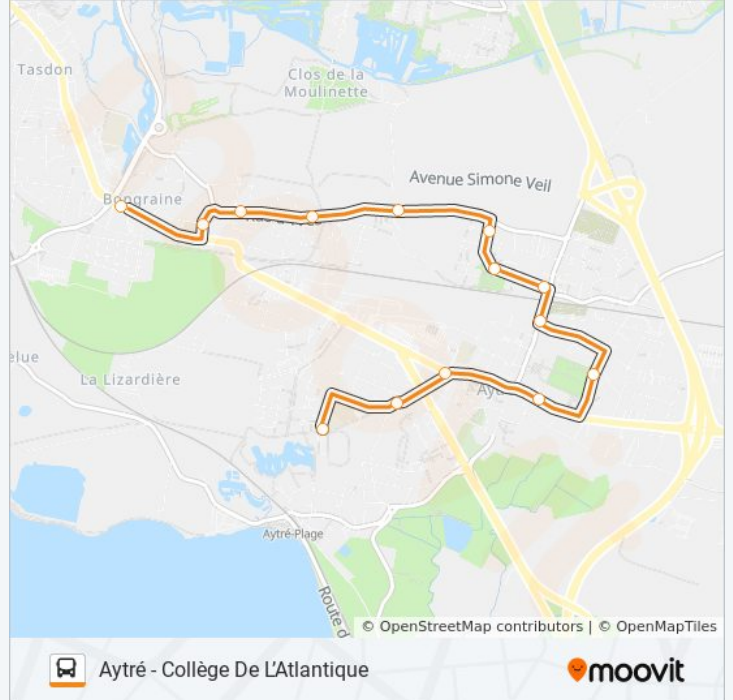

Utilisez l'application Moovit pour trouver la station de la ligne 261 de bus la plus proche et savoir quand la prochaine ligne 261 de bus arrive.

Direction: Aytre - Normandin

14 arrêts

[VOIR LES HORAIRES DE LA LIGNE](#)

Direction: Aytré - Collège De L'Atlantique

14 arrêts

[VOIR LES HORAIRES DE LA LIGNE](#)

Normandin

Ecole La Courbe

Brassens

Rue D'Yves

Cottes Mailles

Informations de la ligne 261 de bus

Direction: Aytré - Collège De L'Atlantique

Arrêts: 14

Durée du Trajet: 15 min

Récapitulatif de la ligne:

Les horaires et trajets sur une carte de la ligne 261 de bus sont disponibles dans un fichier PDF hors-ligne sur moovitapp.com. Utilisez le [Appli Moovit](#) pour voir les horaires de bus, train ou métro en temps réel, ainsi que les instructions étape par étape pour tous les transports publics à La Rochelle.