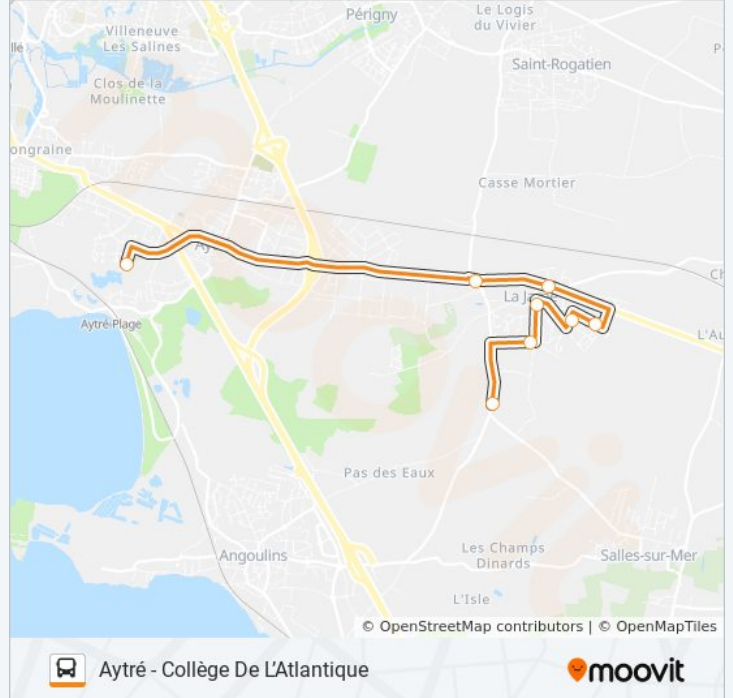

Utilisez l'application Moovit pour trouver la station de la ligne 262 de bus la plus proche et savoir quand la prochaine ligne 262 de bus arrive.

**Direction: Aytré - Collège De L'Atlantique**

8 arrêts

[VOIR LES HORAIRES DE LA LIGNE](#)

Carrefour De Vuhé

Pierre De Coubertin

Place De La Liberté

Le Moulin

Pluviers Dorés

Ecoles

Le Givrand

Collège De L'Atlantique

**Informations de la ligne 262 de bus****Direction:** Aytré - Collège De L'Atlantique**Arrêts:** 8**Durée du Trajet:** 26 min**Récapitulatif de la ligne:**

### Direction: La Jarne

9 arrêts

[VOIR LES HORAIRES DE LA LIGNE](#)

Collège De L'Atlantique

Carrefour De Vuhé

Pierre De Coubertin

Place De La Liberté

Le Moulin