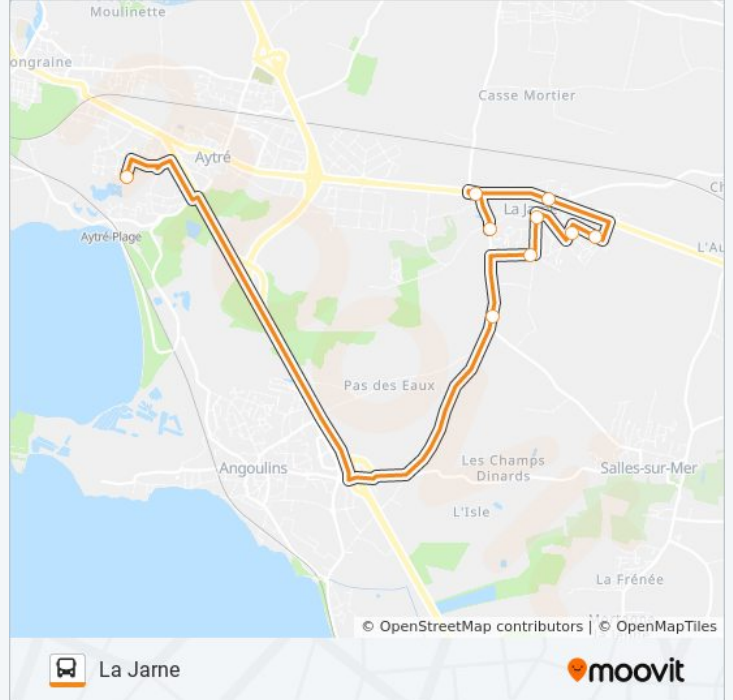

Utilisez l'application Moovit pour trouver la station de la ligne 262 de bus la plus proche et savoir quand la prochaine ligne 262 de bus arrive.

**Direction: Aytré - Collège De L'Atlantique**

8 arrêts

[VOIR LES HORAIRES DE LA LIGNE](#)

### Direction: La Jarne

9 arrêts

[VOIR LES HORAIRES DE LA LIGNE](#)

Collège De L'Atlantique

Carrefour De Vuhé

Pierre De Coubertin

Place De La Liberté

Le Moulin

### Horaires de la ligne 262 de bus

Horaires de l'itinéraire La Jarne:

lundi	Pas Opérationnel
mardi	16:10 - 17:10
mercredi	12:40
jeudi	16:10 - 17:10
vendredi	16:10 - 17:10
samedi	Pas Opérationnel
dimanche	Pas Opérationnel

### Informations de la ligne 262 de bus

**Direction:** La Jarne

**Arrêts:** 9

**Durée du Trajet:** 24 min

**Récapitulatif de la ligne:**

Les horaires et trajets sur une carte de la ligne 262 de bus sont disponibles dans un fichier PDF hors-ligne sur [moovitapp.com](https://moovitapp.com). Utilisez le [Appli Moovit](#) pour voir les horaires de bus, train ou métro en temps réel, ainsi que les instructions étape par étape pour tous les transports publics à La Rochelle.