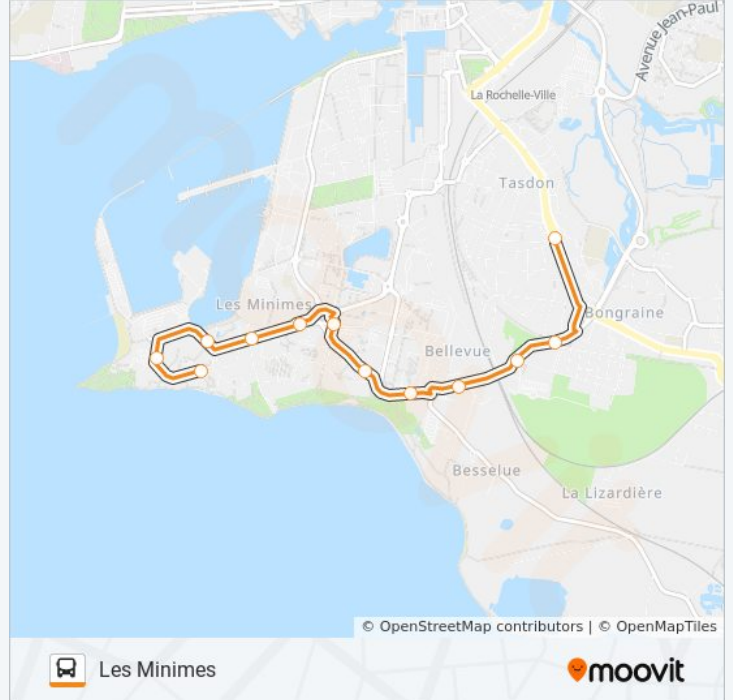

Utilisez l'application Moovit pour trouver la station de la ligne 232 de bus la plus proche et savoir quand la prochaine ligne 232 de bus arrive.

Direction: La Rochelle - Collège Albert Camus

12 arrêts

[VOIR LES HORAIRES DE LA LIGNE](#)

Port Des Minimes

Plage Des Minimes

Cité Des Minimes

La Sauvagère

Rond-Point De L'Europe

Europe

Eigsi

Maison De La Charente-Maritime

La Sauvagère

Port Des Minimes

Plage Des Minimes

Cité Des Minimes

Horaires de la ligne 232 de bus

Horaires de l'itinéraire Les Minimes:

lundi	Pas Opérationnel
mardi	17:10
mercredi	12:40
jeudi	17:10
vendredi	17:10
samedi	Pas Opérationnel
dimanche	Pas Opérationnel

Informations de la ligne 232 de bus

Direction: Les Minimes

Arrêts: 12

Durée du Trajet: 11 min

Récapitulatif de la ligne:

Les horaires et trajets sur une carte de la ligne 232 de bus sont disponibles dans un fichier PDF hors-ligne sur moovitapp.com. Utilisez le [Appli Moovit](#) pour voir les horaires de bus, train ou métro en temps réel, ainsi que les instructions étape par étape pour tous les transports publics à La Rochelle.