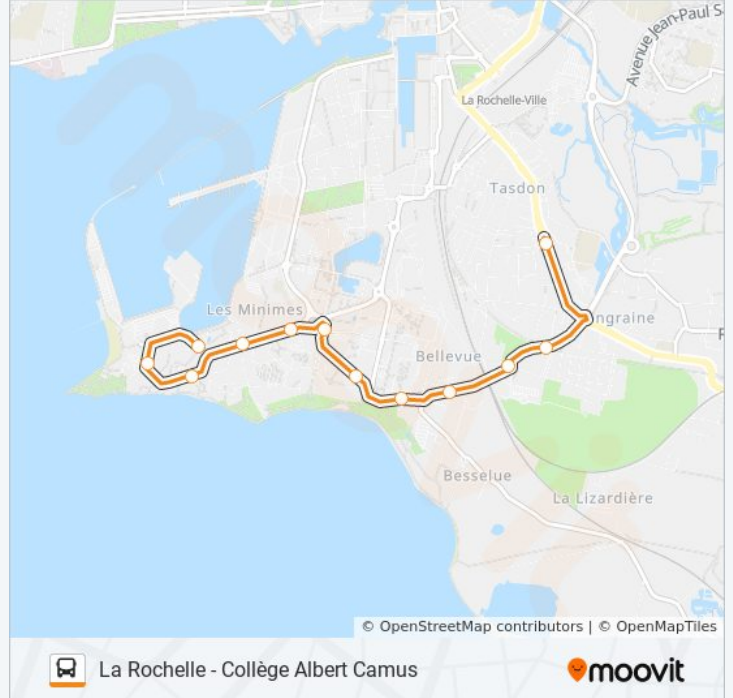

Utilisez l'application Moovit pour trouver la station de la ligne 232 de bus la plus proche et savoir quand la prochaine ligne 232 de bus arrive.

Direction: La Rochelle - Collège Albert Camus

12 arrêts

[VOIR LES HORAIRES DE LA LIGNE](#)

Port Des Minimes

Plage Des Minimes

Cité Des Minimes

La Sauvagère

Rond-Point De L'Europe

Europe

Eigsi

Maison De La Charente-Maritime

Le Rail

Vautreuil

République

Octroi

Horaires de la ligne 232 de bus

Horaires de l'itinéraire La Rochelle - Collège Albert Camus:

lundi	Pas Opérationnel
mardi	08:09
mercredi	08:09
jeudi	08:09
vendredi	08:09
samedi	Pas Opérationnel
dimanche	Pas Opérationnel

Informations de la ligne 232 de bus**Direction:** La Rochelle - Collège Albert Camus**Arrêts:** 12**Durée du Trajet:** 11 min**Récapitulatif de la ligne:**

Direction: Les Minimes

12 arrêts

[VOIR LES HORAIRES DE LA LIGNE](#)