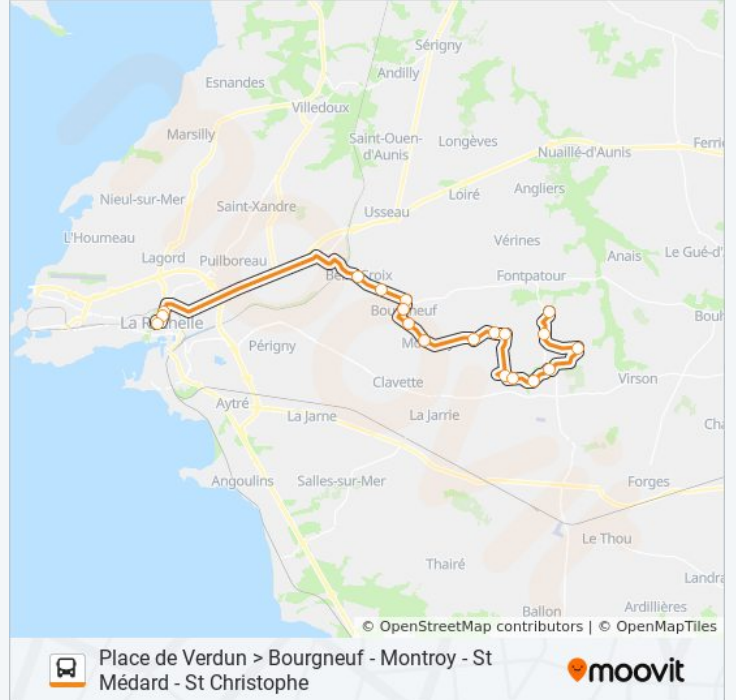

 344

Place de Verdun > Bourgneuf - Montroy - St Médard - St Christophe

Téléchargez

La ligne 344 de bus (Place de Verdun > Bourgneuf - Montroy - St Médard - St Christophe) a 2 itinéraires. Pour les jours de la semaine, les heures de service sont:

(1) Montroy: 16:00(2) Saint Christophe: 16:00 - 18:15

Utilisez l'application Moovit pour trouver la station de la ligne 344 de bus la plus proche et savoir quand la prochaine ligne 344 de bus arrive.

Direction: Montroy

Direction: Saint Christophe

19 arrêts

[VOIR LES HORAIRES DE LA LIGNE](#)

- Place De Verdun
- Museum
- Glacière
- Belle Croix
- La Gabardelière
- La Chartrie
- Centre-Bourg
- Les Gacheteries
- Mairie De Montroy
- L'Aubertière
- Val Pastour
- Le Verger
- La Couronne De Cagné
- Cagné
- Belle D'Oie
- Eglise De Saint Christophe
- La Martinière
- Le Moulin Neuf

Informations de la ligne 344 de bus

Direction: Saint Christophe

Arrêts: 19

Durée du Trajet: 49 min

Récapitulatif de la ligne:

Les horaires et trajets sur une carte de la ligne 344 de bus sont disponibles dans un fichier PDF hors-ligne sur moovitapp.com. Utilisez le [Appli Moovit](#) pour voir les horaires de bus, train ou métro en temps réel, ainsi que les instructions étape par étape pour tous les transports publics à La Rochelle.