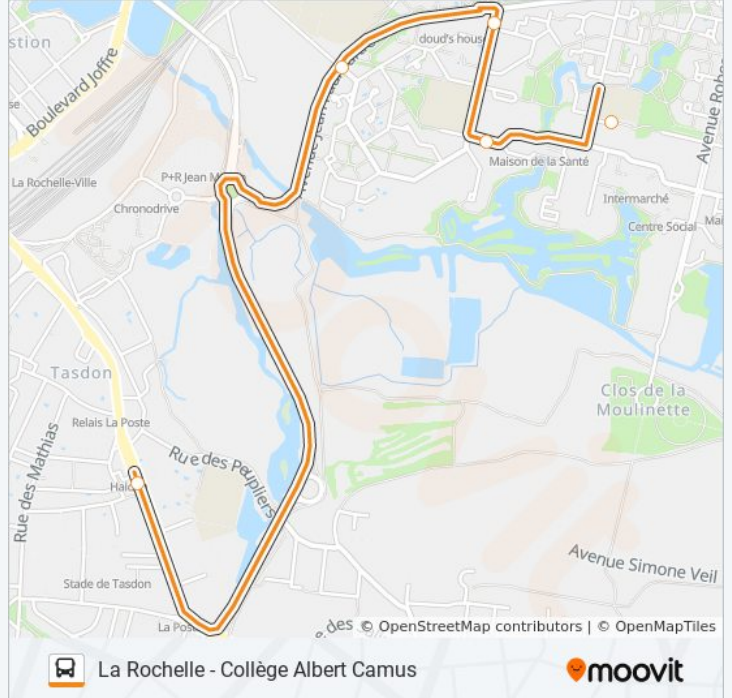

231

La Rochelle - Collège Albert Camus

Téléchargez

La ligne 231 de bus (La Rochelle - Collège Albert Camus) a 2 itinéraires. Pour les jours de la semaine, les heures de service sont:

(1) La Rochelle - Collège Albert Camus: 08:10 - 13:40(2) Villeneuve Les Salines: 12:40 - 17:10

Utilisez l'application Moovit pour trouver la station de la ligne 231 de bus la plus proche et savoir quand la prochaine ligne 231 de bus arrive.

Direction: La Rochelle - Collège Albert Camus

5 arrêts

[VOIR LES HORAIRES DE LA LIGNE](#)

Ecole Lavoisier

Proudhon

Petit Brouage

Lycée Valin

Octroi

Horaires de la ligne 231 de bus

Horaires de l'itinéraire La Rochelle - Collège Albert Camus:

lundi	Pas Opérationnel
mardi	08:10 - 13:40
mercredi	08:10
jeudi	08:10 - 13:40
vendredi	08:10 - 13:40
samedi	Pas Opérationnel
dimanche	Pas Opérationnel

Informations de la ligne 231 de bus**Direction:** La Rochelle - Collège Albert Camus**Arrêts:** 5**Durée du Trajet:** 10 min**Récapitulatif de la ligne:**

Direction: Villeneuve Les Salines

5 arrêts

[VOIR LES HORAIRES DE LA LIGNE](#)