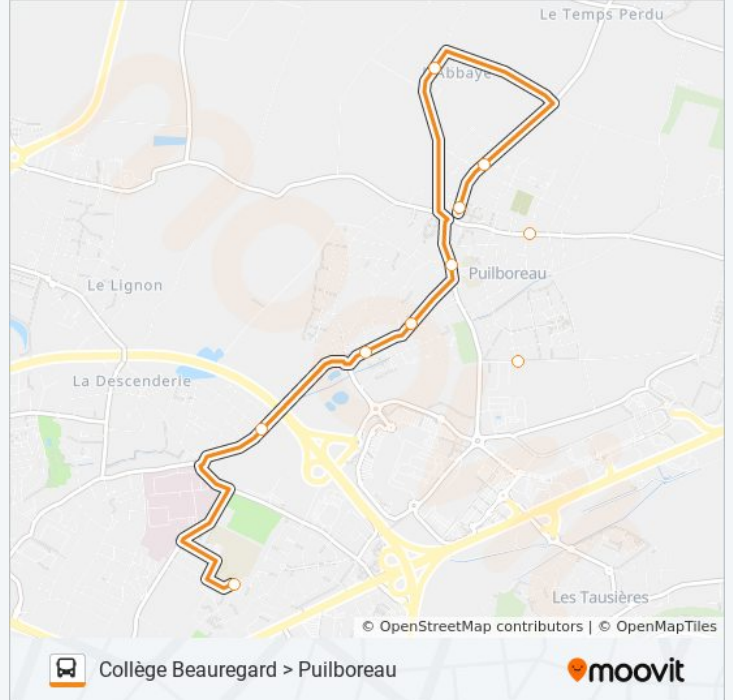

Utilisez l'application Moovit pour trouver la station de la ligne 212 de bus la plus proche et savoir quand la prochaine ligne 212 de bus arrive.

Direction: La Rochelle - Collège Beauregard

6 arrêts

[VOIR LES HORAIRES DE LA LIGNE](#)

Horaires de la ligne 212 de bus

Horaires de l'itinéraire Puilboreau:

lundi	16:00 - 17:10
mardi	16:00 - 17:10
mercredi	12:40
jeudi	16:00 - 17:10
vendredi	16:00 - 17:10
samedi	Pas Opérationnel
dimanche	Pas Opérationnel

Informations de la ligne 212 de bus

Direction: Puilboreau

Arrêts: 13

Durée du Trajet: 15 min

Récapitulatif de la ligne:

Les horaires et trajets sur une carte de la ligne 212 de bus sont disponibles dans un fichier PDF hors-ligne sur moovitapp.com. Utilisez le [Appli Moovit](#) pour voir les horaires de bus, train ou métro en temps réel, ainsi que les instructions étape par étape pour tous les transports publics à La Rochelle.