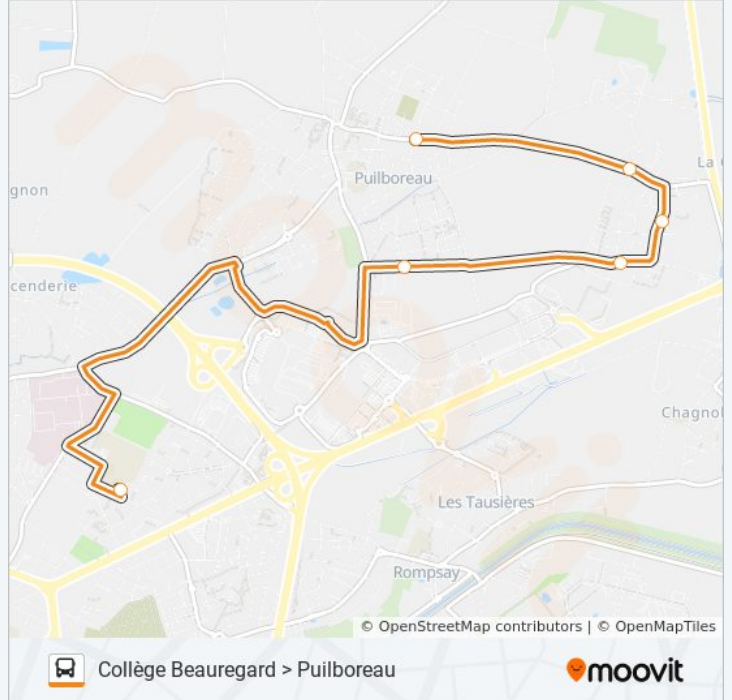

212

Collège Beauregard > Puilboreau

Téléchargez

La ligne 212 de bus (Collège Beauregard > Puilboreau) a 2 itinéraires. Pour les jours de la semaine, les heures de service sont:

(1) La Rochelle - Collège Beauregard: 08:02 - 08:08(2) Puilboreau: 16:00 - 17:10

Utilisez l'application Moovit pour trouver la station de la ligne 212 de bus la plus proche et savoir quand la prochaine ligne 212 de bus arrive.

Direction: La Rochelle - Collège Beauregard

6 arrêts

[VOIR LES HORAIRES DE LA LIGNE](#)

Alsace Lorraine

Grammont

La Motte

Belle Etoile

Les Fléneaux

Collège De Beauregard

Horaires de la ligne 212 de bus

Horaires de l'itinéraire La Rochelle - Collège Beauregard:

lundi	08:02 - 08:08
mardi	08:02 - 08:08
mercredi	08:02 - 08:08
jeudi	08:02 - 08:08
vendredi	08:02 - 08:08
samedi	Pas Opérationnel
dimanche	Pas Opérationnel

Informations de la ligne 212 de bus**Direction:** La Rochelle - Collège Beauregard**Arrêts:** 6**Durée du Trajet:** 12 min**Récapitulatif de la ligne:**