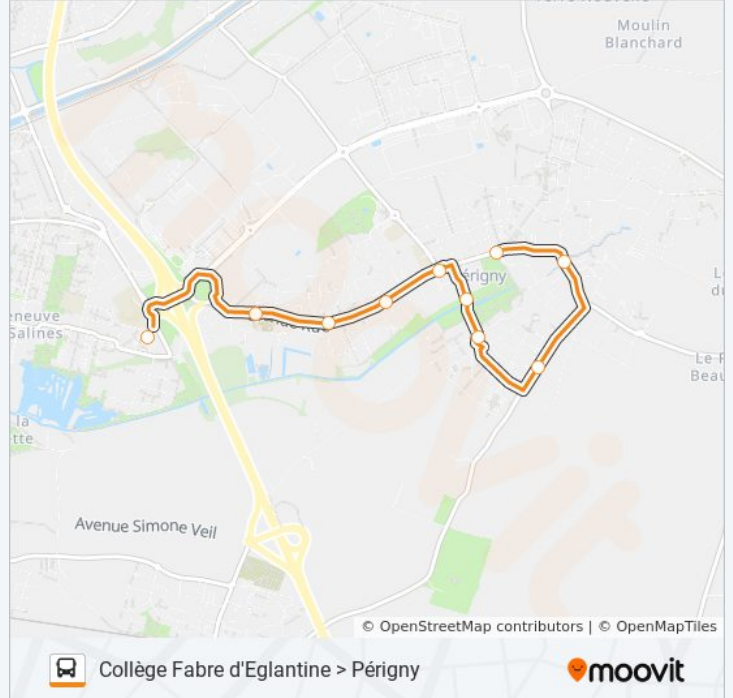

Utilisez l'application Moovit pour trouver la station de la ligne 222 de bus la plus proche et savoir quand la prochaine ligne 222 de bus arrive.

Direction: La Rochelle - Collège Fabre D'Eglantine

9 arrêts

[VOIR LES HORAIRES DE LA LIGNE](#)

Salle Omnisports

La Coie

Les Tourterelles

La Vaurie

Pommeraiie

Les Lilas

La Moulinette

Eglise De Périgny

Collège Fabre D'Eglantine

Horaires de la ligne 222 de bus

Horaires de l'itinéraire La Rochelle - Collège Fabre D'Eglantine:

lundi	Pas Opérationnel
mardi	07:37
mercredi	07:37
jeudi	07:37
vendredi	07:37
samedi	Pas Opérationnel
dimanche	Pas Opérationnel

Informations de la ligne 222 de bus**Direction:** La Rochelle - Collège Fabre D'Eglantine**Arrêts:** 9**Durée du Trajet:** 13 min**Récapitulatif de la ligne:**

Direction: Périgny

9 arrêts

[VOIR LES HORAIRES DE LA LIGNE](#)