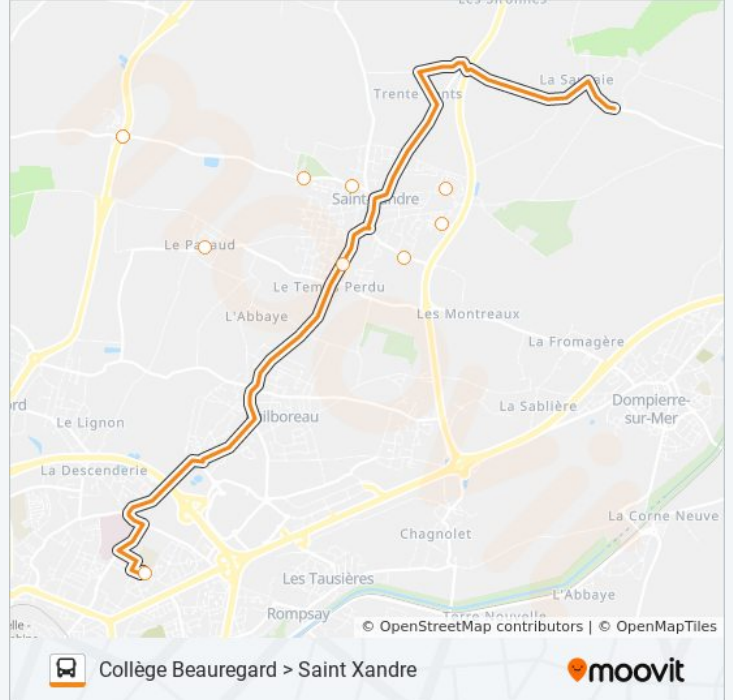

Utilisez l'application Moovit pour trouver la station de la ligne 213 de bus la plus proche et savoir quand la prochaine ligne 213 de bus arrive.

**Direction: La Rochelle - Collège Beauregard**

6 arrêts

### Direction: Saint Xandre

10 arrêts

[VOIR LES HORAIRES DE LA LIGNE](#)

Collège De Beaugard

Le Paradis

Fief Dompierre

Curie-Plumier

Curie-Sports

Océan

La Ribotelière

L'Aubreçay

L'Aubreçay

Le Payaud

### Informations de la ligne 213 de bus

**Direction:** Saint Xandre

**Arrêts:** 10

**Durée du Trajet:** 22 min

**Récapitulatif de la ligne:**

Les horaires et trajets sur une carte de la ligne 213 de bus sont disponibles dans un fichier PDF hors-ligne sur [moovitapp.com](https://moovitapp.com). Utilisez le [Appli Moovit](#) pour voir les horaires de bus, train ou métro en temps réel, ainsi que les instructions étape par étape pour tous les transports publics à La Rochelle.