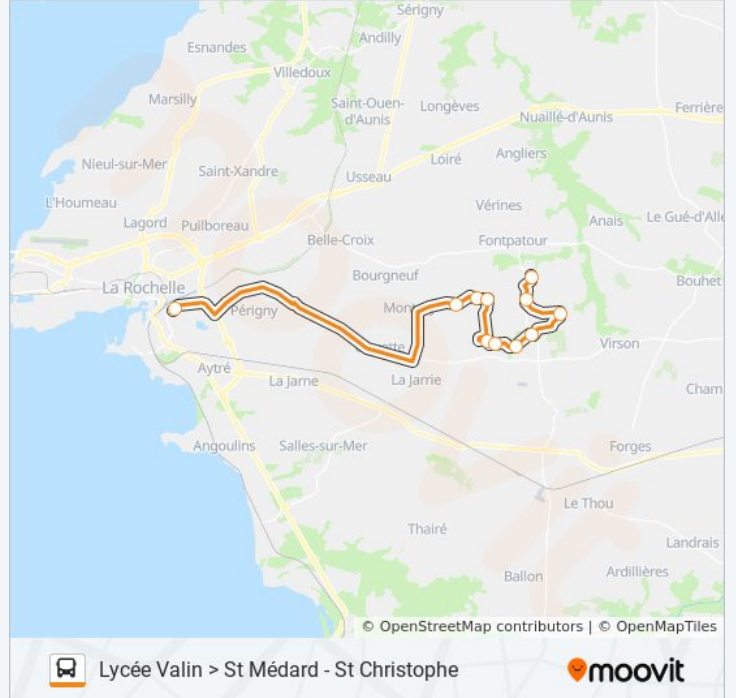

 322

Lycée Valin > St Médard - St Christophe

Téléchargez

La ligne 322 de bus (Lycée Valin > St Médard - St Christophe) a 2 itinéraires. Pour les jours de la semaine, les heures de service sont:

(1) La Rochelle - Lycée Valin: 06:49(2) Saint Christophe: 18:10

Utilisez l'application Moovit pour trouver la station de la ligne 322 de bus la plus proche et savoir quand la prochaine ligne 322 de bus arrive.

Direction: La Rochelle - Lycée Valin

11 arrêts

[VOIR LES HORAIRES DE LA LIGNE](#)

Val Pastour

L'Aubertière

Lycée Valin

Horaires de la ligne 322 de bus

Horaires de l'itinéraire La Rochelle - Lycée Valin:

lundi	Pas Opérationnel
mardi	06:49
mercredi	06:49
jeudi	06:49
vendredi	06:49
samedi	Pas Opérationnel
dimanche	Pas Opérationnel

Informations de la ligne 322 de bus**Direction:** La Rochelle - Lycée Valin**Arrêts:** 11**Durée du Trajet:** 46 min**Récapitulatif de la ligne:**

Direction: Saint Christophe

11 arrêts

[VOIR LES HORAIRES DE LA LIGNE](#)