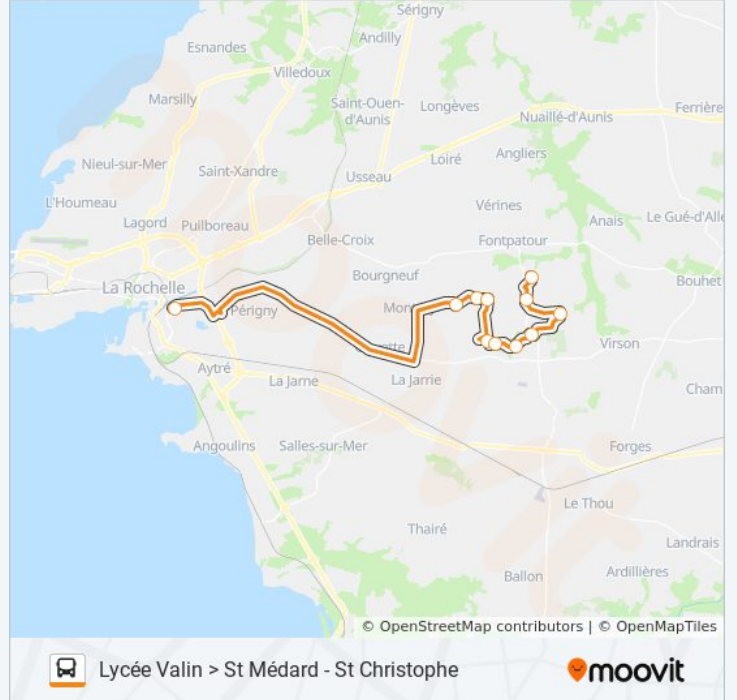

Utilisez l'application Moovit pour trouver la station de la ligne 322 de bus la plus proche et savoir quand la prochaine ligne 322 de bus arrive.

Direction: La Rochelle - Lycée Valin

11 arrêts

[VOIR LES HORAIRES DE LA LIGNE](#)

Informations de la ligne 322 de bus**Direction:** La Rochelle - Lycée Valin**Arrêts:** 11**Durée du Trajet:** 46 min**Récapitulatif de la ligne:**

Direction: Saint Christophe

11 arrêts

[VOIR LES HORAIRES DE LA LIGNE](#)

La Martinière

Le Moulin Neuf

Les Touches

Horaires de la ligne 322 de bus

Horaires de l'itinéraire Saint Christophe:

lundi	Pas Opérationnel
mardi	18:10
mercredi	12:55
jeudi	18:10
vendredi	18:10
samedi	Pas Opérationnel
dimanche	Pas Opérationnel

Informations de la ligne 322 de bus

Direction: Saint Christophe

Arrêts: 11

Durée du Trajet: 36 min

Récapitulatif de la ligne:

Les horaires et trajets sur une carte de la ligne 322 de bus sont disponibles dans un fichier PDF hors-ligne sur moovitapp.com. Utilisez le [Appli Moovit](#) pour voir les horaires de bus, train ou métro en temps réel, ainsi que les instructions étape par étape pour tous les transports publics à La Rochelle.