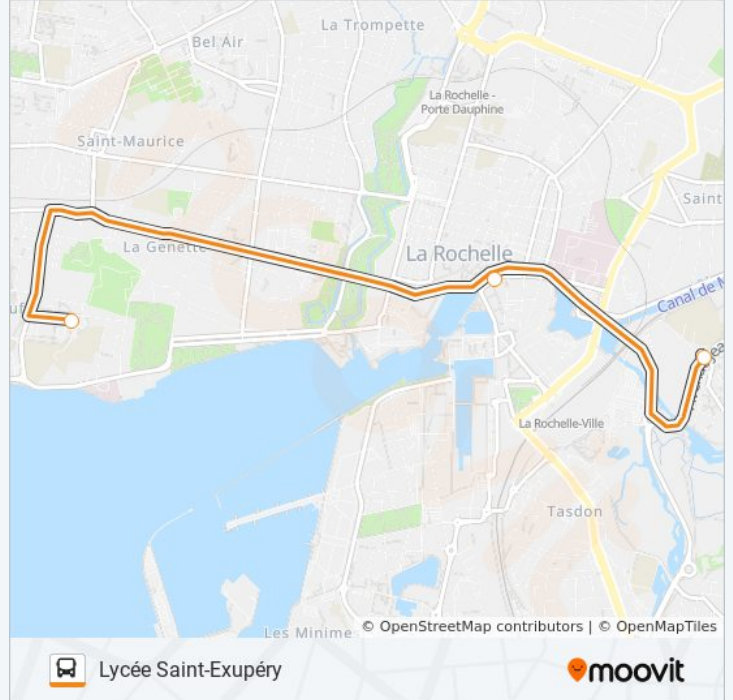

 309

La Rochelle - Gare Sncf

Téléchargez

La ligne 309 de bus (La Rochelle - Gare Sncf) a 3 itinéraires. Pour les jours de la semaine, les heures de service sont: (1) La Rochelle - Gare Sncf: 17:55(2) La Rochelle - Lycée Valin: 12:20(3) Lycée Saint-Exupéry: 07:40
Utilisez l'application Moovit pour trouver la station de la ligne 309 de bus la plus proche et savoir quand la prochaine ligne 309 de bus arrive.

Arrêts: 3

Durée du Trajet: 25 min

Récapitulatif de la ligne:

Direction: Lycée Saint-Exupéry

3 arrêts

[VOIR LES HORAIRES DE LA LIGNE](#)

Lycée Valin

Dames Blanches

Provence

Horaires de la ligne 309 de bus

Horaires de l'itinéraire Lycée Saint-Exupéry:

lundi	07:40
mardi	07:40
mercredi	07:40
jeudi	07:40
vendredi	07:40
samedi	Pas Opérationnel
dimanche	Pas Opérationnel

Informations de la ligne 309 de bus

Direction: Lycée Saint-Exupéry

Arrêts: 3

Durée du Trajet: 20 min

Récapitulatif de la ligne:

Les horaires et trajets sur une carte de la ligne 309 de bus sont disponibles dans un fichier PDF hors-ligne sur moovitapp.com. Utilisez le [Appli Moovit](#) pour voir les horaires de bus, train ou métro en temps réel, ainsi que les instructions étape par étape pour tous les transports publics à La Rochelle.