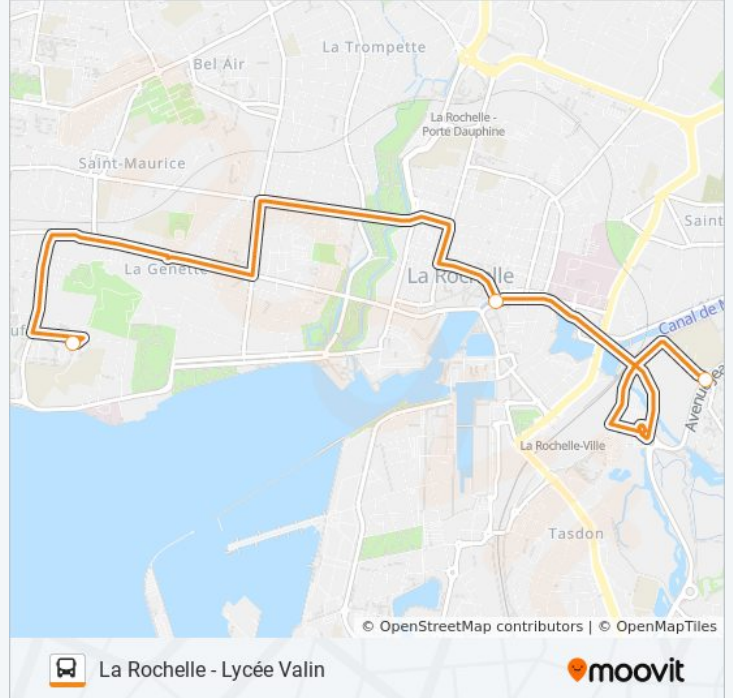

 309

La Rochelle - Gare Sncf

Téléchargez

La ligne 309 de bus (La Rochelle - Gare Sncf) a 3 itinéraires. Pour les jours de la semaine, les heures de service sont: (1) La Rochelle - Gare Sncf: 17:55(2) La Rochelle - Lycée Valin: 12:20(3) Lycée Saint-Exupéry: 07:40
Utilisez l'application Moovit pour trouver la station de la ligne 309 de bus la plus proche et savoir quand la prochaine ligne 309 de bus arrive.

Direction: La Rochelle - Lycée Valin

3 arrêts

[VOIR LES HORAIRES DE LA LIGNE](#)

Provence

Dames Blanches

Lycée Valin

Horaires de la ligne 309 de bus

Horaires de l'itinéraire La Rochelle - Lycée Valin:

lundi	Pas Opérationnel
mardi	Pas Opérationnel
mercredi	12:20
jeudi	Pas Opérationnel
vendredi	Pas Opérationnel
samedi	Pas Opérationnel
dimanche	Pas Opérationnel

Informations de la ligne 309 de bus

Direction: La Rochelle - Lycée Valin

Arrêts: 3

Durée du Trajet: 25 min

Récapitulatif de la ligne:

Direction: Lycée Saint-Exupéry

3 arrêts

[VOIR LES HORAIRES DE LA LIGNE](#)

Lycée Valin

Dames Blanches