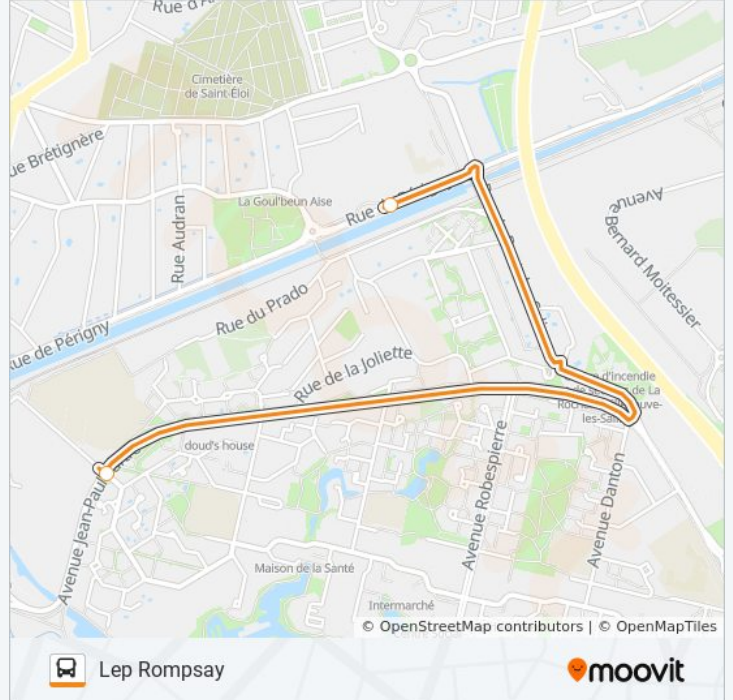

319

La Rochelle - Lycée Valin

Téléchargez

La ligne 319 de bus (La Rochelle - Lycée Valin) a 2 itinéraires. Pour les jours de la semaine, les heures de service sont: (1) La Rochelle - Lycée Valin: 17:55(2) Lep Romsay: 07:40 - 08:50

Utilisez l'application Moovit pour trouver la station de la ligne 319 de bus la plus proche et savoir quand la prochaine ligne 319 de bus arrive.

Direction: La Rochelle - Lycée Valin

2 arrêts

[VOIR LES HORAIRES DE LA LIGNE](#)

Informations de la ligne 319 de bus**Direction:** La Rochelle - Lycée Valin**Arrêts:** 2**Durée du Trajet:** 10 min**Récapitulatif de la ligne:**

Direction: Lep Romsay

2 arrêts

[VOIR LES HORAIRES DE LA LIGNE](#)

Informations de la ligne 319 de bus

Direction: Lep Romsay

Arrêts: 2

Durée du Trajet: 7 min

Récapitulatif de la ligne:

Les horaires et trajets sur une carte de la ligne 319 de bus sont disponibles dans un fichier PDF hors-ligne sur moovitapp.com. Utilisez le [Appli Moovit](#) pour voir les horaires de bus, train ou métro en temps réel, ainsi que les instructions étape par étape pour tous les transports publics à La Rochelle.