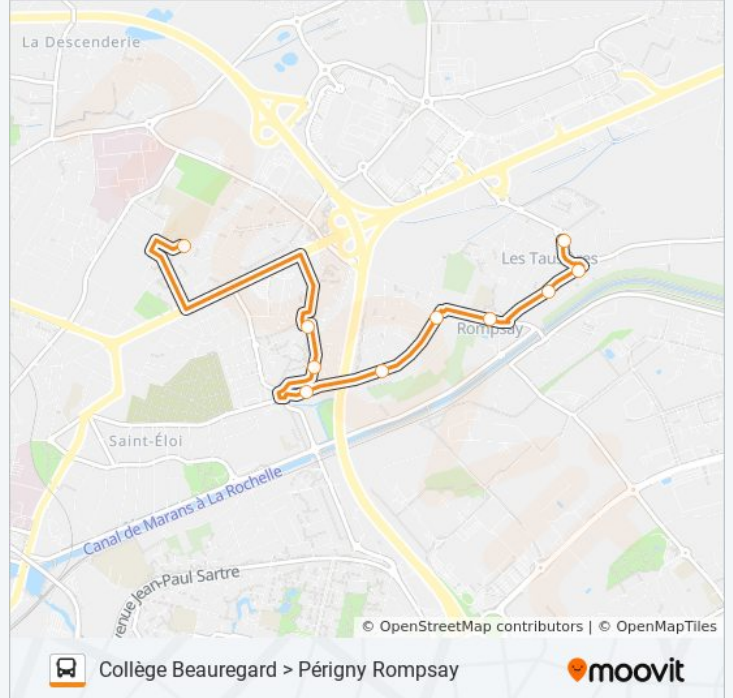

Utilisez l'application Moovit pour trouver la station de la ligne 214 de bus la plus proche et savoir quand la prochaine ligne 214 de bus arrive.

**Direction: La Rochelle - Collège Beauregard**

9 arrêts

## Direction: Périgny Romsay

10 arrêts

[VOIR LES HORAIRES DE LA LIGNE](#)

Collège De Beaugard

André Garnerin

Jacques Charles

Géraniums

Chemin Des Rossignols

## Horaires de la ligne 214 de bus

Horaires de l'itinéraire Périgny Romsay:

lundi	Pas Opérationnel
mardi	16:00 - 17:10
mercredi	12:40
jeudi	16:00 - 17:10
vendredi	16:00 - 17:10
samedi	Pas Opérationnel
dimanche	Pas Opérationnel

## Informations de la ligne 214 de bus

**Direction:** Périgny Romsay

**Arrêts:** 10

**Durée du Trajet:** 12 min

**Récapitulatif de la ligne:**

Les horaires et trajets sur une carte de la ligne 214 de bus sont disponibles dans un fichier PDF hors-ligne sur [moovitapp.com](https://moovitapp.com). Utilisez le [Appli Moovit](#) pour voir les horaires de bus, train ou métro en temps réel, ainsi que les instructions étape par étape pour tous les transports publics à La Rochelle.