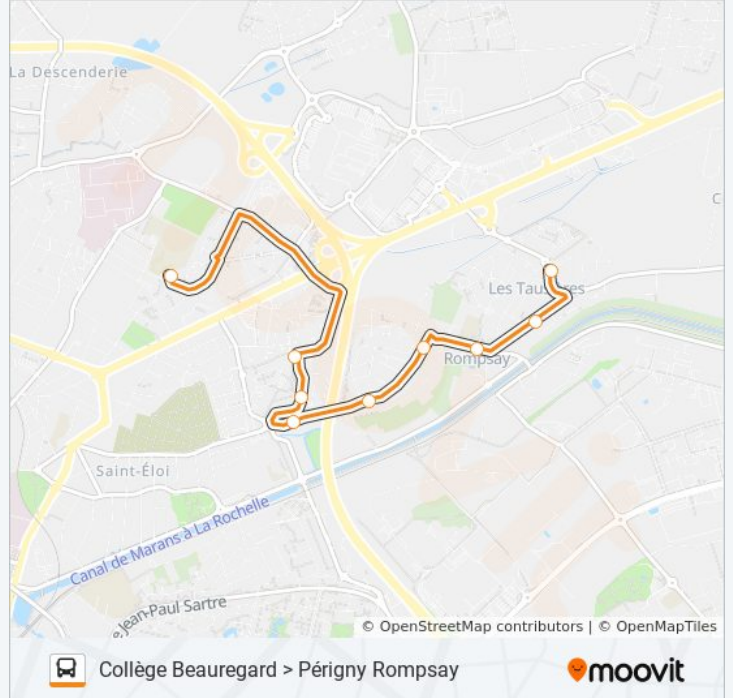

Utilisez l'application Moovit pour trouver la station de la ligne 214 de bus la plus proche et savoir quand la prochaine ligne 214 de bus arrive.

**Direction: La Rochelle - Collège Beauregard**

9 arrêts

[VOIR LES HORAIRES DE LA LIGNE](#)

Les Charmes

Les Tausières

Rompsay

Maison De Retraite

Chemin Des Rossignols

Géraniums

Jacques Charles

André Garnerin

Collège De Beauregard

**Horaires de la ligne 214 de bus**

Horaires de l'itinéraire La Rochelle - Collège Beauregard:

lundi	Pas Opérationnel
mardi	08:09
mercredi	08:09
jeudi	08:09
vendredi	08:09
samedi	Pas Opérationnel
dimanche	Pas Opérationnel

**Informations de la ligne 214 de bus****Direction:** La Rochelle - Collège Beauregard**Arrêts:** 9**Durée du Trajet:** 15 min**Récapitulatif de la ligne:**