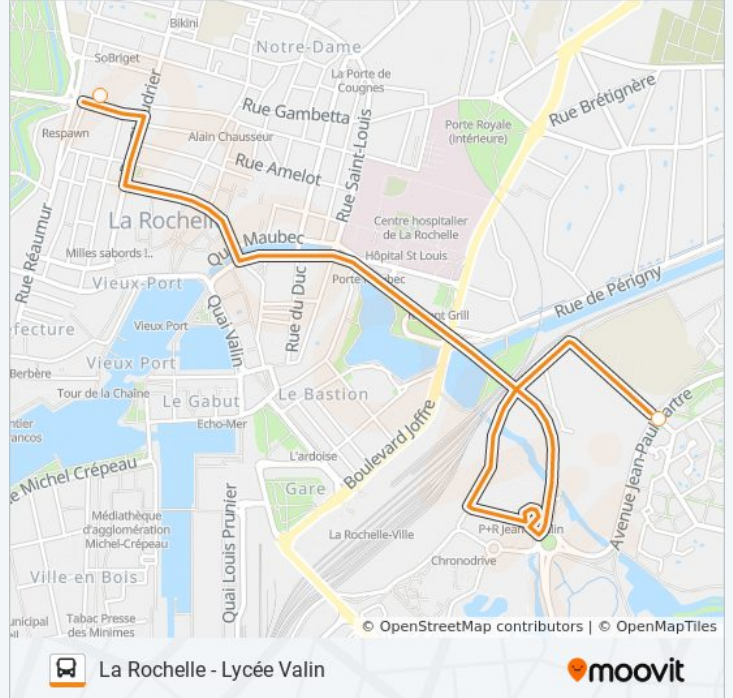

 320

La Rochelle - Lycée Valin

Téléchargez

La ligne 320 de bus La Rochelle - Lycée Valin a un itinéraire. Pour les jours de la semaine, les heures de service sont:

(1) La Rochelle - Lycée Valin: 07:45

Utilisez l'application Moovit pour trouver la station de la ligne 320 de bus la plus proche et savoir quand la prochaine ligne 320 de bus arrive.

Direction: La Rochelle - Lycée Valin

2 arrêts

[VOIR LES HORAIRES DE LA LIGNE](#)

Place De Verdun

Lycée Valin

Horaires de la ligne 320 de bus

Horaires de l'itinéraire La Rochelle - Lycée Valin:

lundi	07:45
mardi	07:45
mercredi	07:45
jeudi	07:45
vendredi	07:45
samedi	Pas Opérationnel
dimanche	Pas Opérationnel

Informations de la ligne 320 de bus**Direction:** La Rochelle - Lycée Valin**Arrêts:** 2**Durée du Trajet:** 8 min**Récapitulatif de la ligne:**

Les horaires et trajets sur une carte de la ligne 320 de bus sont disponibles dans un fichier PDF hors-ligne sur moovitapp.com. Utilisez le [Appli Moovit](#) pour voir les horaires de bus, train ou métro en temps réel, ainsi que les instructions étape par étape pour tous les transports publics à La Rochelle.