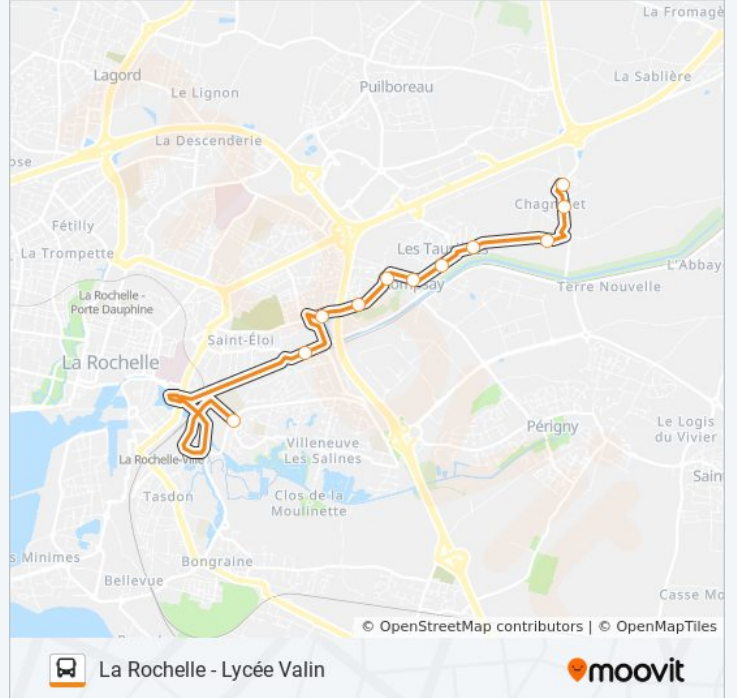

327

La Rochelle - Lycée Valin

Téléchargez

La ligne 327 de bus (La Rochelle - Lycée Valin) a 2 itinéraires. Pour les jours de la semaine, les heures de service sont: (1) La Rochelle - Lycée Valin: 07:10(2) La Rochelle - Lycée Valin: 18:10

Utilisez l'application Moovit pour trouver la station de la ligne 327 de bus la plus proche et savoir quand la prochaine ligne 327 de bus arrive.

**Direction: La Rochelle - Lycée Valin**

11 arrêts

[VOIR LES HORAIRES DE LA LIGNE](#)

Chagnolet  
Chagnolet Les Frênes  
Chagnolet Rompsay  
Les Platanes  
Les Tausières  
Rompsay  
Maison De Retraite  
Chemin Des Rossignols  
Géraniums  
Lep Rompsay  
Lycée Valin

**Horaires de la ligne 327 de bus**

## Direction: La Rochelle - Lycée Valin

11 arrêts

[VOIR LES HORAIRES DE LA LIGNE](#)

Lycée Valin  
 Lep Rompsay  
 Géraniums  
 Chemin Des Rossignols  
 Maison De Retraite  
 Rompsay  
 Les Tausières  
 Les Platanes  
 Chagnolet Rompsay  
 Chagnolet Les Frênes  
 Chagnolet