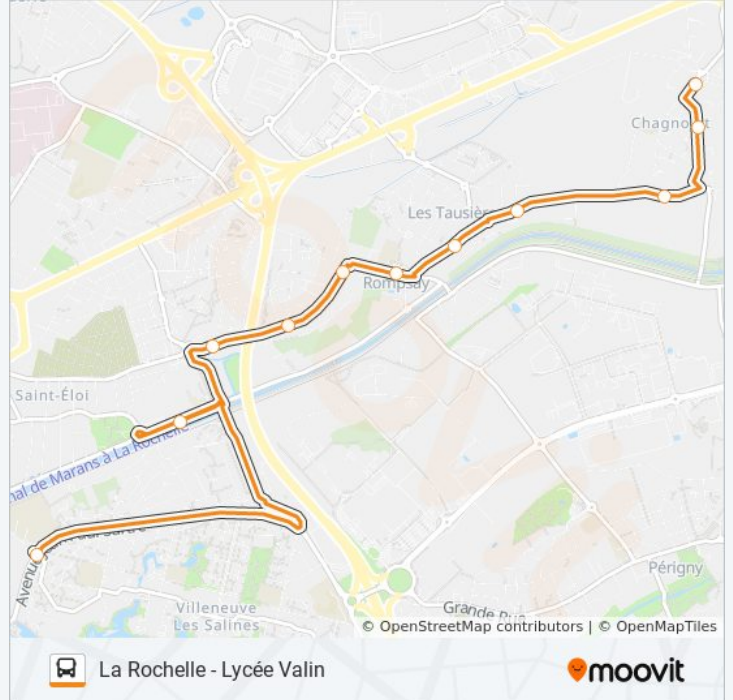

Utilisez l'application Moovit pour trouver la station de la ligne 327 de bus la plus proche et savoir quand la prochaine ligne 327 de bus arrive.

**Direction: La Rochelle - Lycée Valin**

11 arrêts

[VOIR LES HORAIRES DE LA LIGNE](#)

## Direction: La Rochelle - Lycée Valin

11 arrêts

[VOIR LES HORAIRES DE LA LIGNE](#)

Lycée Valin  
 Lep Rompsay  
 Géraniums  
 Chemin Des Rossignols  
 Maison De Retraite  
 Rompsay  
 Les Tausières  
 Les Platanes  
 Chagnolet Rompsay  
 Chagnolet Les Frênes  
 Chagnolet

## Horaires de la ligne 327 de bus

Horaires de l'itinéraire La Rochelle - Lycée Valin:

lundi	Pas Opérationnel
mardi	18:10
mercredi	12:10
jeudi	18:10
vendredi	18:10
samedi	Pas Opérationnel
dimanche	Pas Opérationnel

## Informations de la ligne 327 de bus

**Direction:** La Rochelle - Lycée Valin

**Arrêts:** 11

**Durée du Trajet:** 19 min

**Récapitulatif de la ligne:**

Les horaires et trajets sur une carte de la ligne 327 de bus sont disponibles dans un fichier PDF hors-ligne sur [moovitapp.com](https://moovitapp.com). Utilisez le [Appli Moovit](#) pour voir les horaires de bus, train ou métro en temps réel, ainsi que les instructions étape par étape pour tous les transports publics à La Rochelle.