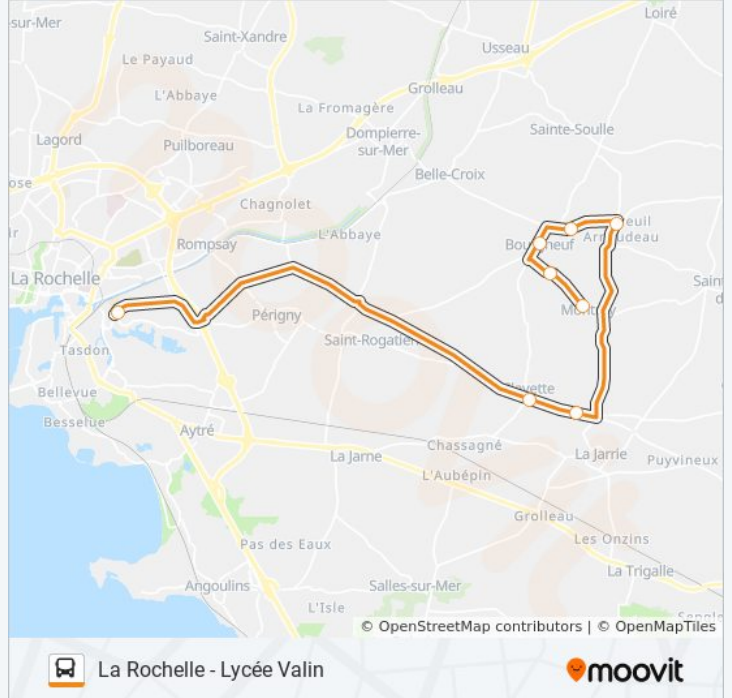

 323

La Rochelle - Lycée Valin

Téléchargez

La ligne 323 de bus (La Rochelle - Lycée Valin) a 2 itinéraires. Pour les jours de la semaine, les heures de service sont:  
(1) La Rochelle - Lycée Valin: 07:05(2) Montroy: 18:10

Utilisez l'application Moovit pour trouver la station de la ligne 323 de bus la plus proche et savoir quand la prochaine ligne 323 de bus arrive.

**Direction: La Rochelle - Lycée Valin**

8 arrêts

[VOIR LES HORAIRES DE LA LIGNE](#)

**Informations de la ligne 323 de bus****Direction:** La Rochelle - Lycée Valin**Arrêts:** 8**Durée du Trajet:** 30 min**Récapitulatif de la ligne:**

### Direction: Montroy

8 arrêts

[VOIR LES HORAIRES DE LA LIGNE](#)

Lycée Valin

Mairie De Clavette

Croix Fort

Mairie De Montroy

Les Gacheteries